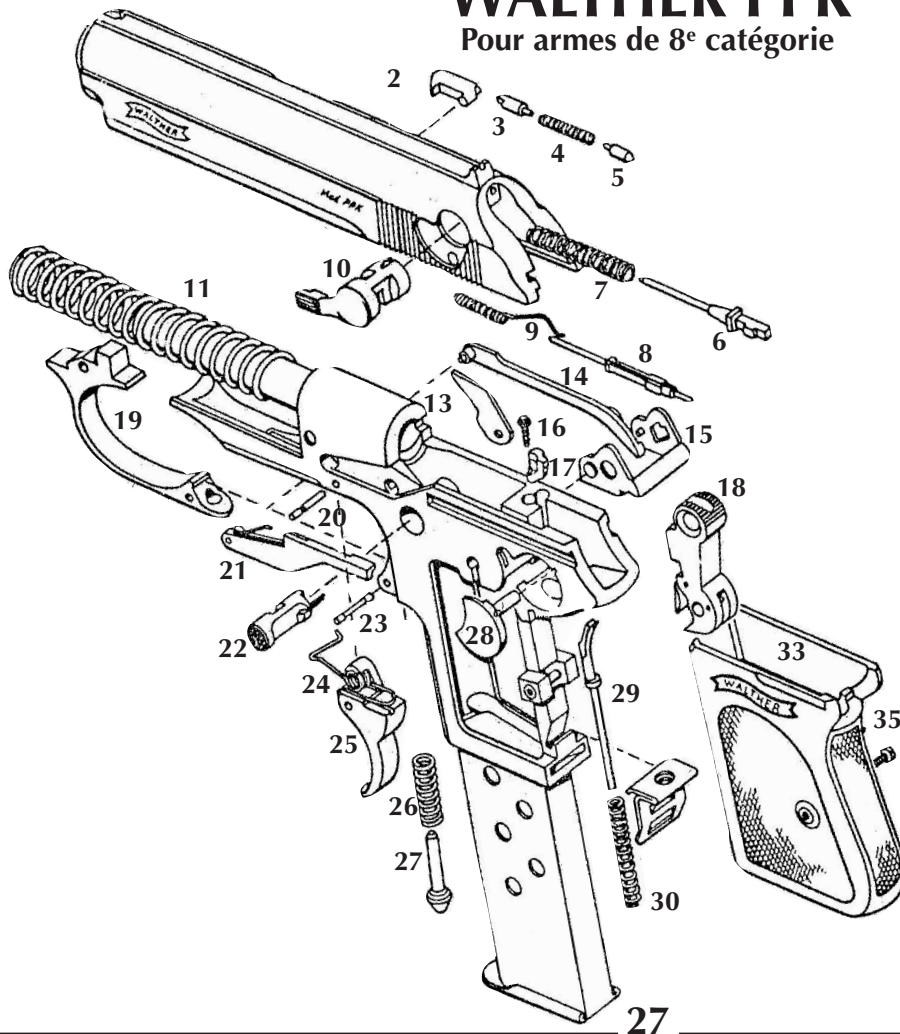

# WALTHER PPK

Pour armes de 8<sup>e</sup> catégorie

Extrateur . . . . .	Réf. 2*	40 €
Poussoir complet . . . . .	Réf. 4	16 €
Percuteur . . . . .	Réf. 6*	45 €
Ressort percuteur . . . . .	Réf. 7	8 €
Indicateur complet . . . . .	Réf. 8	16 €
Sûreté . . . . .	Réf. 10	16 €
Ressort récupérateur . . . . .	Réf. 11	8 €
Ejecteur . . . . .	Réf. 13*	8 €
Barrette de gâchette . . . . .	Réf. 14	8 €
Gâchette . . . . .	Réf. 15	45 €
Sécurité complète . . . . .	Réf. 17	8 €
Chien . . . . .	Réf. 18	10 €
Pontet . . . . .	Réf. 19	7 €
Axe . . . . .	Réf. 20	2 €
Indicateur fin chargeur . . . . .	Réf. 21	16 €
Verrou de magasin . . . . .	Réf. 22	8 €
Détente complète . . . . .	Réf. 25	12 €
Poussoir et ressort de Pontet . . . . .	Réf. 27	8 €
Axe de chien . . . . .	Réf. 28	5 €
Poussoir de chien . . . . .	Réf. 29	8 €
Ressort de chien . . . . .	Réf. 30	10 €
Plaquettes . . . . .	Réf. 33	42 €
Plaquettes "WH" . . . . .	Réf. 34	45 €
Vis . . . . .	Réf. 35	8 €