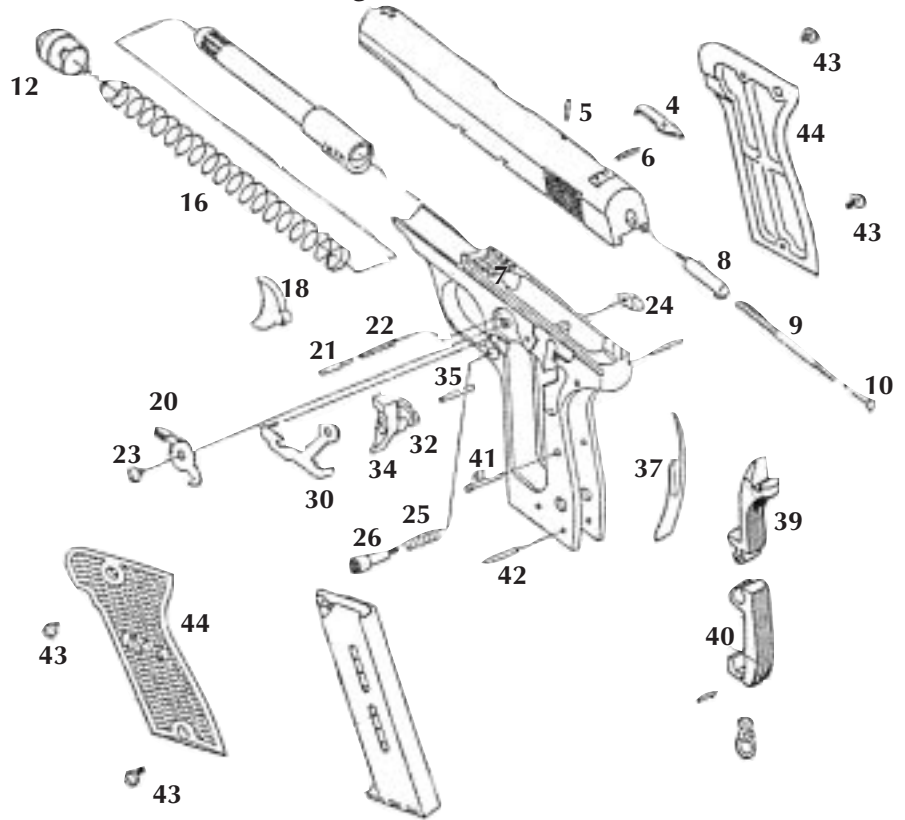

MAB MODELE "D"

Pour armes de 8^e catégorie

Extracteur Réf. 4*	15 €
Axe d'extracteur Réf. 5	3 €
Ressort d'extracteur Réf. 6	6 €
Hausse Réf. 7	4 €
Percuteur Réf. 8*	35 €
Ressort percuteur Réf. 9	NC
Tige guide Réf. 10	8 €
Bouchon Réf. 12	10 €
Ressort récupérateur Réf. 16	15 €
Détente Réf. 18	4 €
Levier de sûreté Réf. 20	8 €
Frein de levier Réf. 21	4 €
Ressort de frein Réf. 22	6 €
Vis de levier Réf. 23	5 €
Verrou de chargeur Réf. 24	5 €
Ressort de verrou Réf. 25	5 €
Poussoir de verrou Réf. 26	5 €
Barrette Réf. 30	5 €
Séparateur Réf. 32	8 €
Gâchette Réf. 34	8 €
Axe séparateur Réf. 35	3 €
Axe gâchette Réf. 36	3 €
Ressort de gâchette Réf. 37	40 €
Pédale de sûreté Réf. 39	8 €
Monture poignée Réf. 40	8 €
Axe de pédale Réf. 41	4 €
Goupille de montage Réf. 42	3 €
Vis de plaquettes (1) Réf. 43	4 €
Paire de plaquettes Réf. 44	32 €

WALTHER PPK

Pour armes de 8^e catégorie

Extracteur Réf. 2*	35 €
Poussoir complet Réf. 4	16 €
Percuteur Réf. 6*	33 €
Ressort percuteur Réf. 7	8 €
Indicateur complet Réf. 8	16 €
Sûreté Réf. 10	16 €
Ressort récupérateur Réf. 11	8 €
Ejecteur Réf. 13*	8 €
Barrette de gâchette Réf. 14	8 €
Gâchette Réf. 15	30 €
Sécurité complète Réf. 17	8 €
Chien Réf. 18	10 €
Pontet Réf. 19	7 €
Axe Réf. 20	2 €
Indicateur fin chargeur Réf. 21	16 €
Verrou de magasin Réf. 22	8 €
Détente complète Réf. 25	12 €
Poussoir et ressort de Pontet Réf. 27	8 €
Axe de chien Réf. 28	5 €
Poussoir de chien Réf. 29	8 €
Ressort de chien Réf. 30	10 €
Plaquettes Réf. 33	42 €
Plaquettes "WH" Réf. 34	45 €
Vis Réf. 35	8 €