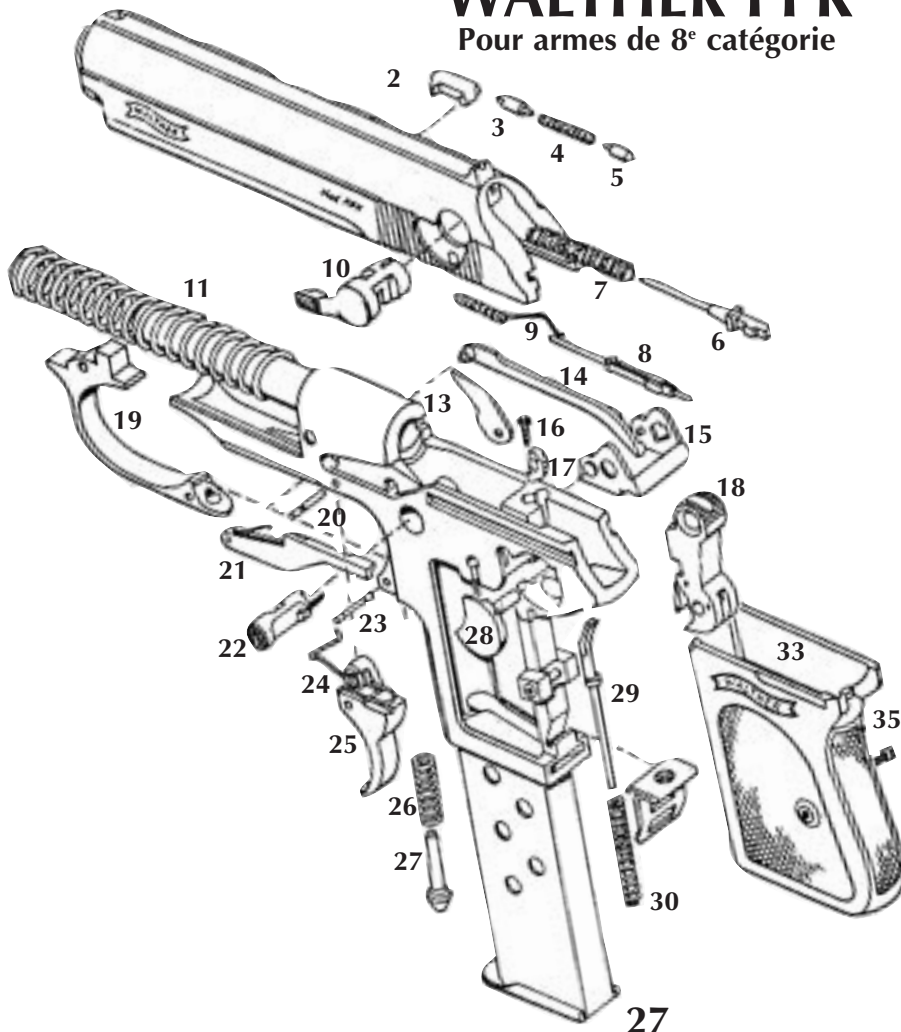

MAB MODELE "D"

Pour armes de 8^e catégorie

Extracteur Réf. 4*	15 €
Axe d'extracteur Réf. 5	3 €
Ressort d'extracteur Réf. 6	6 €
Hausse Réf. 7	4 €
Percuteur Réf. 8*	35 €
Ressort percuteur Réf. 9	NC
Tige guide Réf. 10	8 €
Bouchon Réf. 12	10 €
Ressort récupérateur Réf. 16	15 €
Détente Réf. 18	4 €
Levier de sûreté Réf. 20	8 €
Frein de levier Réf. 21	4 €
Ressort de frein Réf. 22	6 €
Vis de levier Réf. 23	5 €
Verrou de chargeur Réf. 24	5 €
Ressort de verrou Réf. 25	5 €
Poussoir de verrou Réf. 26	5 €
Barrette Réf. 30	5 €
Séparateur Réf. 32	8 €
Gâchette Réf. 34	8 €
Axe séparateur Réf. 35	3 €
Axe gâchette Réf. 36	3 €
Ressort de gâchette Réf. 37	40 €
Pédale de sûreté Réf. 39	8 €
Monture poignée Réf. 40	8 €
Axe de pédale Réf. 41	4 €
Goupille de montage Réf. 42	3 €
Vis de plaquettes (1) Réf. 43	4 €
Paire de plaquettes Réf. 44	32 €

WALTHER PPK

Pour armes de 8^e catégorie

Extracteur Réf. 2*	35 €
Poussoir complet Réf. 4	16 €
Percuteur Réf. 6*	33 €
Ressort percuteur Réf. 7	8 €
Indicateur complet Réf. 8	16 €
Sûreté Réf. 10	16 €
Ressort récupérateur Réf. 11	8 €
Ejecteur Réf. 13*	8 €
Barrette de gâchette Réf. 14	8 €
Gâchette Réf. 15	30 €
Sécurité complète Réf. 17	8 €
Chien Réf. 18	10 €
Pontet Réf. 19	7 €
Axe Réf. 20	2 €
Indicateur fin chargeur Réf. 21	16 €
Verrou de magasin Réf. 22	8 €
Détente complète Réf. 25	12 €
Poussoir et ressort de Pontet Réf. 27	8 €
Axe de chien Réf. 28	5 €
Poussoir de chien Réf. 29	8 €
Ressort de chien Réf. 30	10 €
Plaquettes Réf. 33	42 €
Plaquettes "WH" Réf. 34	45 €
Vis Réf. 35	8 €