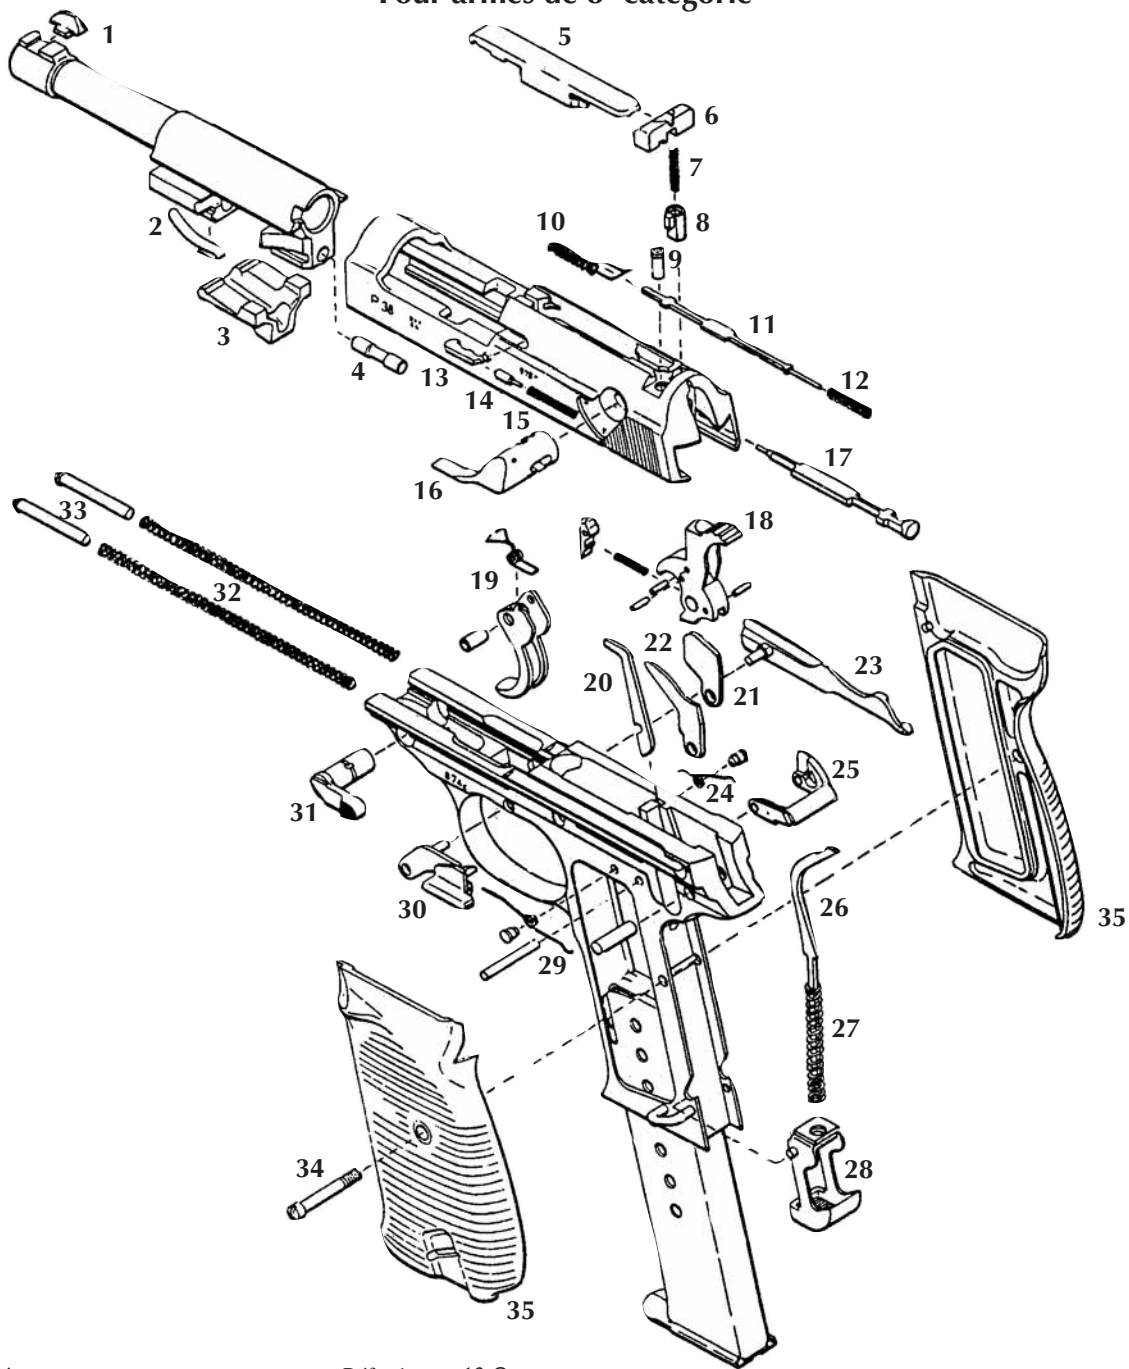

P 38

Pour armes de 8^e catégorie

Cran de mire Réf. 1	13 €	Ejecteur Réf. 20*	20 €
Ressort de verrou de canon Réf. 2	10 €	Pièce de désarmement Réf. 21	10 €
Verrou de canon Réf. 3	40 €	Levier déclancheur Réf. 22	10 €
Poussoir de verrou de canon Réf. 4	7 €	Barette de détente Réf. 23	28 €
Couvre culasse Réf. 5	45 €	Ressort de barette de détente Réf. 24	15 €
Hausse Réf. 6	20 €	Gâchette Réf. 25	45 €
Ressort arrêtoir de percuteur Réf. 7	7 €	Poussoir de chien Réf. 26	15 €
Arrêtoir percuteur Réf. 8	9 €	Ressort de percussion Réf. 27	9 €
Goupille de butée Réf. 9	9 €	Crochet de chargeur Réf. 28	30 €
Ressort percuteur Réf. 10	16 €	Ressort de gâchette Réf. 29	15 €
Indicateur chargement Réf. 11	10 €	Arrêtoir de culasse Réf. 30	30 €
Ressort indicateur chargement Réf. 12	7 €	Verrou de démontage Réf. 31	15 €
Extracteur Réf. 13*	35 €	Ressort récupérateur (pièce) Réf. 32	12 €
Poussoir d'extracteur Réf. 14	9 €	Piston de ressort récupérateur (pièce) Réf. 33	7 €
Ressort poussoir d'extracteur Réf. 15	8 €	Vis de plaquettes Réf. 34	8 €
Levier de sûreté Réf. 16	20 €	Paire de plaquettes Réf. 35	32 €
Percuteur Réf. 17*	30 €	Etui cuir (fabrication actuelle, 1er Modèle) Réf. 36	49 €
Chien complet Réf. 18	40 €	Etui cuir (fabrication actuelle, 2e Modèle) Réf. 37	23 €
Détente Réf. 19	30 €			