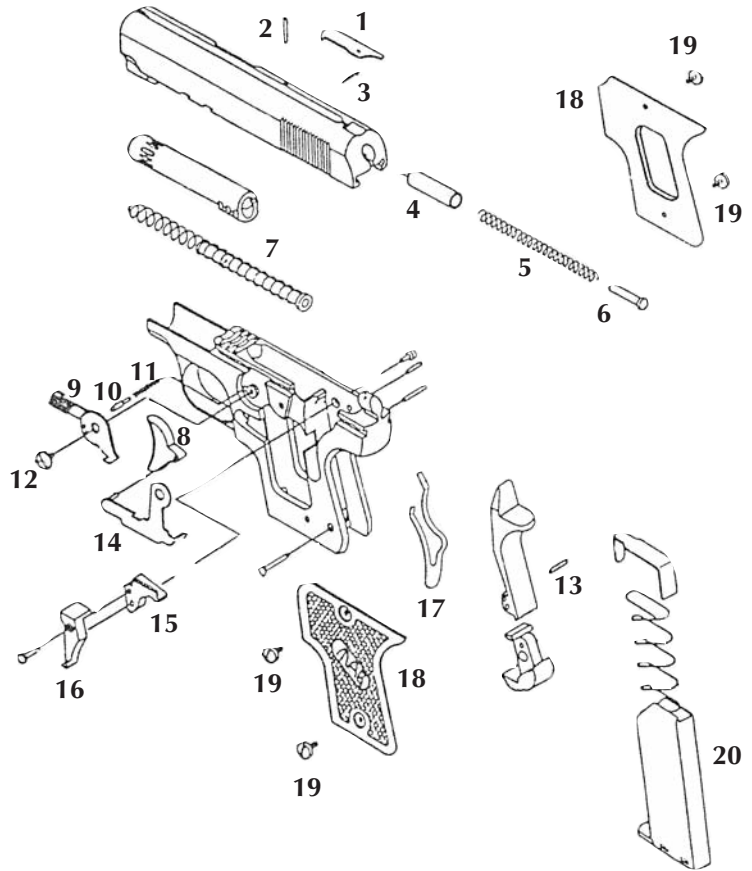

MAB MODELE "A"

Pour armes de 8^e catégorie

Extracteur Réf. 1*	15 €
Axe d'extracteur Réf. 2	3 €
Ressort d'extracteur Réf. 3	6 €
Percuteur Réf. 4*	NC
Ressort percuteur Réf. 5	NC
Tige guide Réf. 6	NC
Ressort récupérateur + axe Réf. 7	15 €
Détente Réf. 8	5 €
Levier de sûreté Réf. 9	6 €
Frein de levier Réf. 10	4 €
Ressort de frein Réf. 11	6 €
Vis de levier Réf. 12	5 €
Verrou de chargeur		
+ pédale de sûreté Réf. 13	8 €
Barrette Réf. 14	10 €
Séparateur Réf. 15	10 €
Gâchette Réf. 16	10 €
Ressort de gâchette Réf. 17	40 €
Paire de plaquettes Réf. 18	32 €
Vis de plaquettes (1) Réf. 19	4 €

MAB MODELE "C" ET "D"

Pour armes de 8^e catégorie

MAB "C"

Extracteur Réf. 4*	15 €
Axe d'extracteur Réf. 5	3 €
Ressort d'extracteur Réf. 6	6 €
Hausse Réf. 7	4 €
Percuteur Réf. 8*	35 €
Ressort percuteur Réf. 9	NC
Tige guide Réf. 10	8 €
Bouchon Réf. 12	10 €
Ressort récupérateur Réf. 16	15 €
Détente Réf. 18	4 €
Levier de sûreté Réf. 20	8 €
Frein de levier Réf. 21	4 €
Ressort de frein Réf. 22	6 €
Vis de levier Réf. 23	5 €
Verrou de chargeur Réf. 24	5 €
Ressort de verrou Réf. 25	5 €
Poussoir du verrou Réf. 26	5 €
Barrette Réf. 30	5 €
Séparateur Réf. 32	8 €
Gâchette Réf. 34	8 €
Axe séparateur Réf. 35	3 €
Axe gâchette Réf. 36	3 €
Ressort de gâchette Réf. 37	40 €
Pédale de sûreté Réf. 39	8 €
Monture poignée Réf. 40	8 €
Axe de pédale Réf. 41	4 €
Goupille de monture Réf. 42	3 €
Vis de plaquettes Réf. 43	4 €
Paire de plaquettes Réf. 44	32 €

MAB "D"

Ressort récupérateur Réf. 45	15 €
Ressort de gâchette Réf. 46	40 €
Pédale de sûreté Réf. 47	8 €
Monture poignée Réf. 48	8 €
Paire de plaquettes Réf. 49	32 €

LE RESTE DES PIÈCES EST IDENTIQUE AU MAB "C"