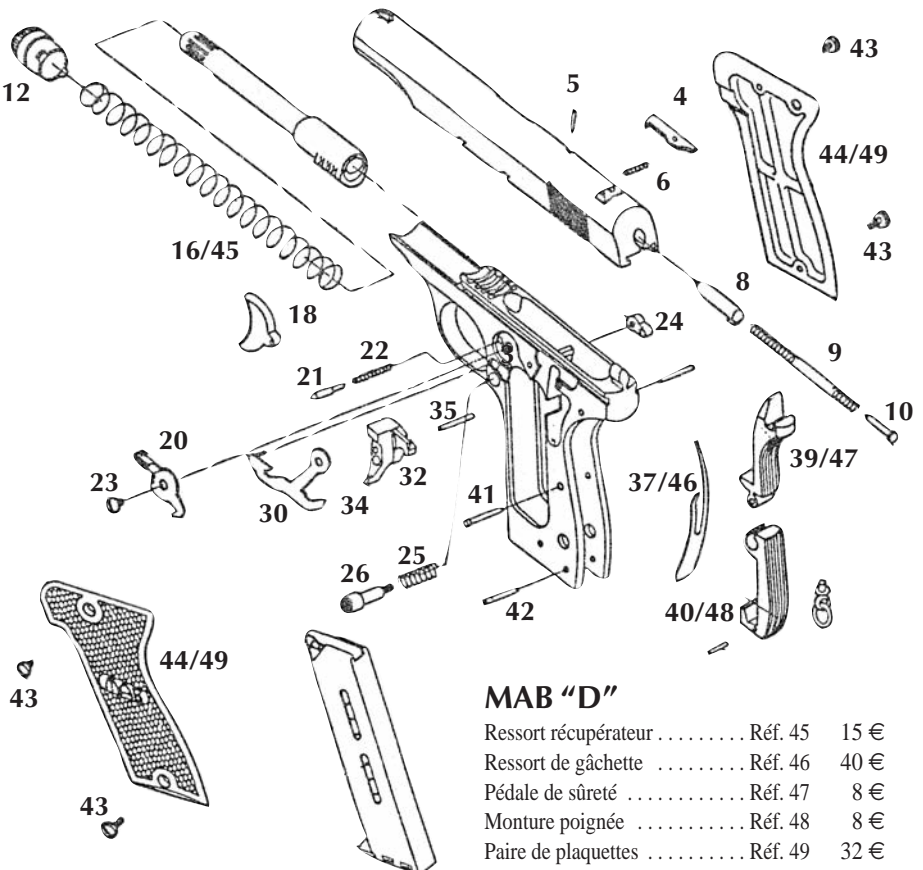

MAB MODELE "A"

Pour armes de 8^e catégorie

Extracteur Réf. 1*	15 €
Axe d'extracteur Réf. 2	3 €
Ressort d'extracteur Réf. 3	6 €
Percuteur Réf. 4*	NC
Ressort percuteur Réf. 5	NC
Tige guide Réf. 6	NC
Ressort récupérateur + axe Réf. 7	15 €
Détente Réf. 8	5 €
Levier de sûreté Réf. 9	6 €
Frein de levier Réf. 10	4 €
Ressort de frein Réf. 11	6 €
Vis de levier Réf. 12	5 €
Verrou de chargeur		
+ pédale de sûreté Réf. 13	8 €
Barrette Réf. 14	10 €
Séparateur Réf. 15	10 €
Gâchette Réf. 16	10 €
Ressort de gâchette Réf. 17	40 €
Paire de plaquettes Réf. 18	32 €
Vis de plaquettes (1) Réf. 19	4 €

MAB MODELE "C" ET "D"

Pour armes de 8^e catégorie

MAB "C"

Extracteur Réf. 4*	15 €
Axe d'extracteur Réf. 5	3 €
Ressort d'extracteur Réf. 6	6 €
Hausse Réf. 7	4 €
Percuteur Réf. 8*	35 €
Ressort percuteur Réf. 9	NC
Tige guide Réf. 10	8 €
Bouchon Réf. 12	10 €
Ressort récupérateur Réf. 16	15 €
Détente Réf. 18	4 €
Levier de sûreté Réf. 20	8 €
Frein de levier Réf. 21	4 €
Ressort de frein Réf. 22	6 €
Vis de levier Réf. 23	5 €
Verrou de chargeur Réf. 24	5 €
Ressort de verrou Réf. 25	5 €
Poussoir du verrou Réf. 26	5 €
Barrette Réf. 30	5 €
Séparateur Réf. 32	8 €
Gâchette Réf. 34	8 €
Axe séparateur Réf. 35	3 €
Axe gâchette Réf. 36	3 €
Ressort de gâchette Réf. 37	40 €
Pédale de sûreté Réf. 39	8 €
Monture poignée Réf. 40	8 €
Axe de pédale Réf. 41	4 €
Goupille de monture Réf. 42	3 €
Vis de plaquettes Réf. 43	4 €
Paire de plaquettes Réf. 44	32 €

MAB "D"

Ressort récupérateur Réf. 45	15 €
Ressort de gâchette Réf. 46	40 €
Pédale de sûreté Réf. 47	8 €
Monture poignée Réf. 48	8 €
Paire de plaquettes Réf. 49	32 €

LE RESTE DES PIÈCES EST IDENTIQUE AU MAB "C"