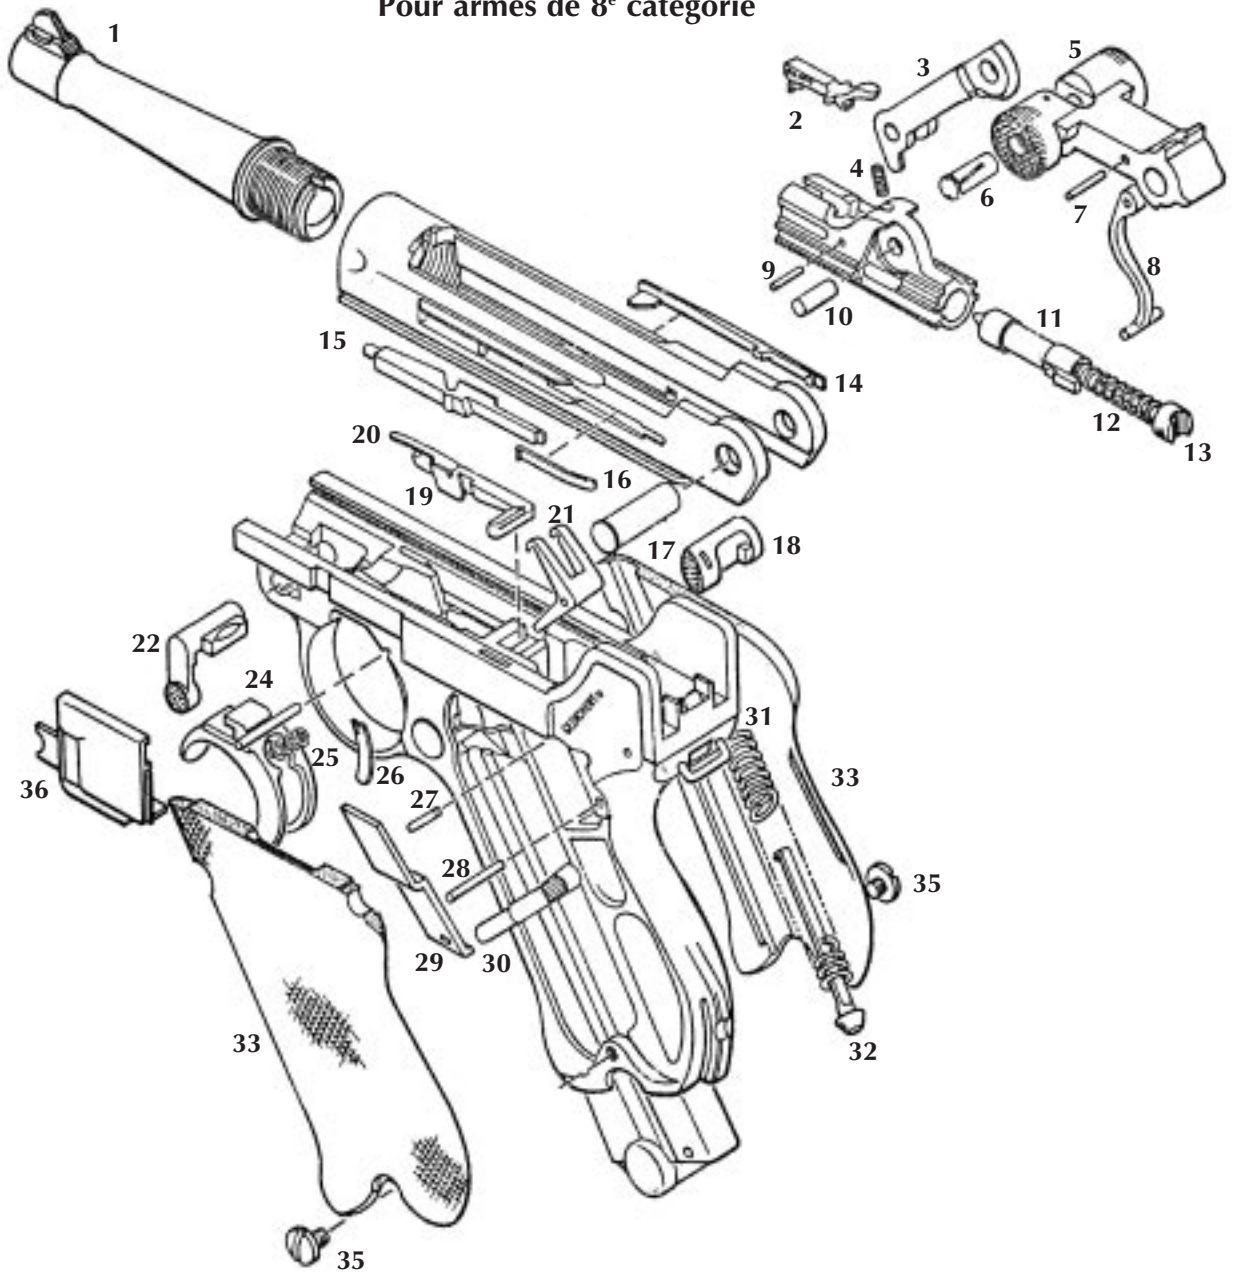

LUGER P 08

Pour armes de 8^e catégorie

Guidon	Réf. 1	12 €
Extracteur	Réf. 2*	34 €
Tracteur	Réf. 3	46 €
Ressort d'extracteur	Réf. 4	8 €
Genouillère	Réf. 5	46 €
Axe genouillère	Réf. 6	8 €
Axe de fourchette	Réf. 7	7 €
Fourchette d'armement	Réf. 8	20 €
Axe d'extracteur	Réf. 9	7 €
Axe de culasse	Réf. 10	8 €
Percuteur	Réf. 11*	40 €
Ressort percuteur	Réf. 12	9 €
Tige guide du ressort de percuteur	Réf. 13	15 €
Ejecteur	Réf. 14*	50 €
Gâchette	Réf. 15	39 €
Ressort gâchette	Réf. 16	16 €
Axe de l'ensemble culasse	Réf. 17	15 €
Verrou chargeur	Réf. 18	32 €
Arrêteur de culasse complet	Réf. 19	46 €
Ressort d'arrêteur de culasse	Réf. 20	16 €

Etrier d'armement	Réf. 21	16 €
Verrou de démontage	Réf. 22	48 €
Ressort de verrou	Réf. 23	13 €
Détente	Réf. 24	31 €
Ressort de détente	Réf. 25	8 €
Ressort de verrou de chargeur	Réf. 26	16 €
Axe de sûreté	Réf. 27	7 €
Axe d'étrier	Réf. 28	7 €
Sûreté	Réf. 29	27 €
Levier de sûreté	Réf. 30	35 €
Ressort récupérateur	Réf. 31	9 €
Tige d'armement	Réf. 32	12 €
Paire de plaquettes (bois)	Réf. 33	48 €
Paire de plaquettes (plastique)	Réf. 34	32 €
Vis de plaquettes (l'unité)	Réf. 35	16 €
Portière complète	Réf. 36	75 €
Corps de portière (seul)	Réf. 37	50 €
Compas de portière	Réf. 38	19 €
Axe de compas	Réf. 39	17 €
Clé de chargement	Réf. 40	23 €
Etui cuir (fabrication actuelle)	Réf. 41	69 €