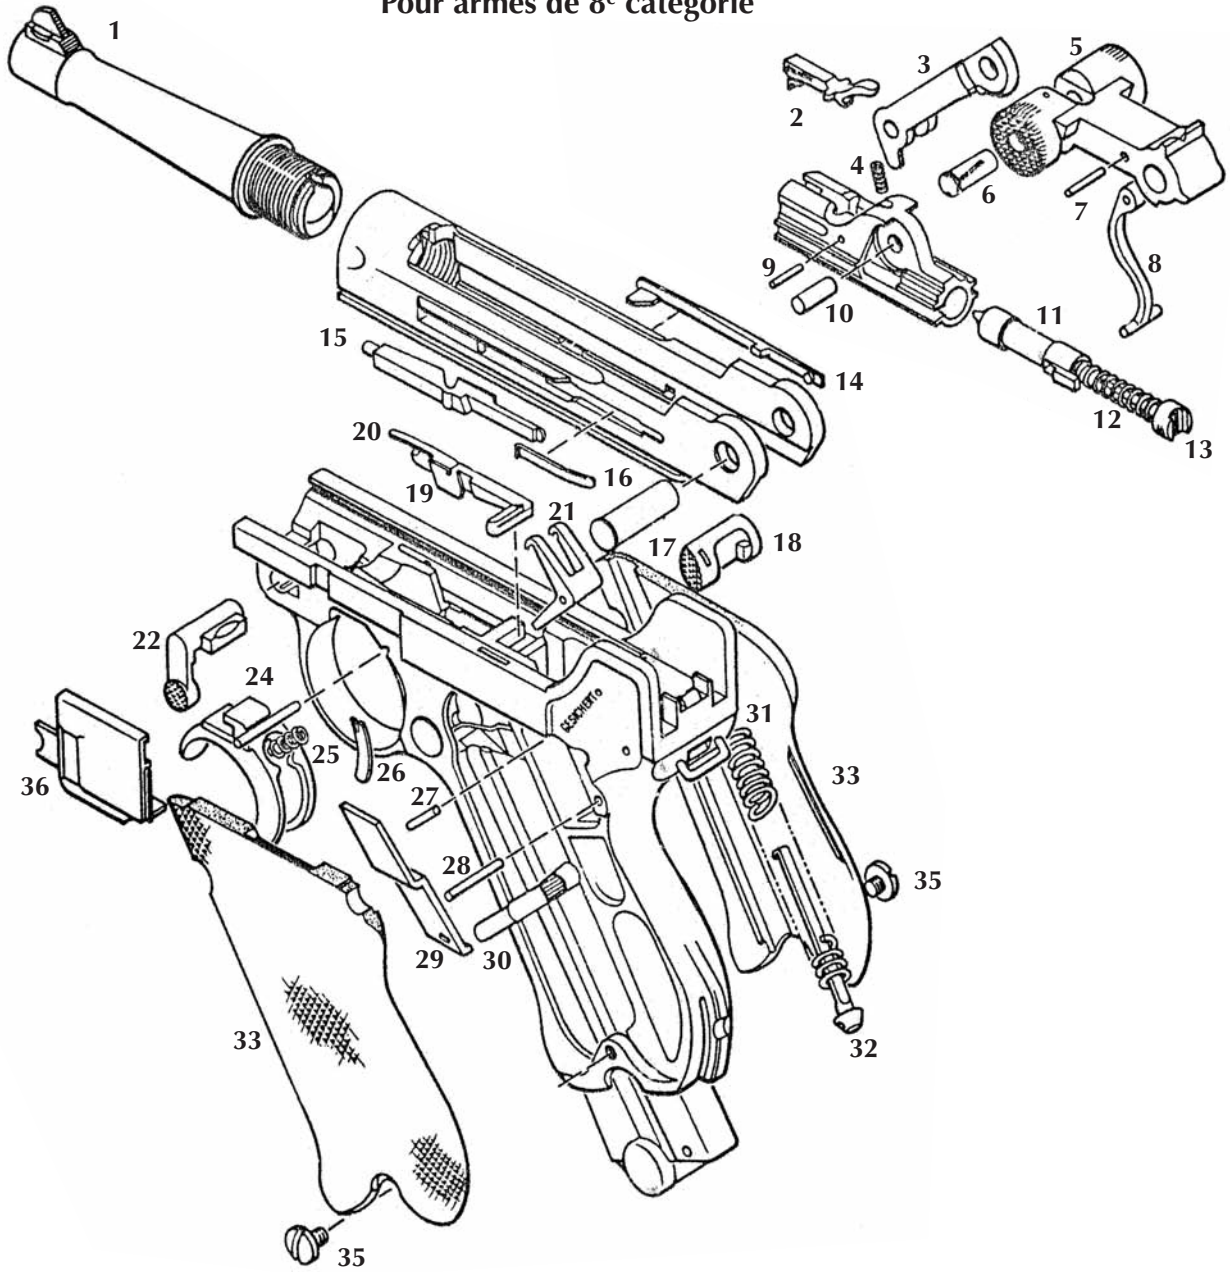

LUGER P 08

Pour armes de 8^e catégorie

Guidon	Réf. 1	15 €	Etrier d'armement	Réf. 21	16 €
Extracteur	Réf. 2*	50 €	Verrou de démontage	Réf. 22	50 €
Tracteur	Réf. 3	50 €	Ressort de verrou	Réf. 23	15 €
Ressort d'extracteur	Réf. 4	10 €	Détente	Réf. 24	40 €
Genouillère	Réf. 5	50 €	Ressort de détente	Réf. 25	9 €
Axe genouillère	Réf. 6	8 €	Ressort de verrou de chargeur	Réf. 26	17 €
Axe de fourchette	Réf. 7	7 €	Axe de sûreté	Réf. 27	7 €
Fourchette d'armement	Réf. 8	30 €	Axe d'étrier	Réf. 28	7 €
Axe d'extracteur	Réf. 9	7 €	Sûreté	Réf. 29	27 €
Axe de culasse	Réf. 10	8 €	Levier de sûreté	Réf. 30	40 €
Percuteur	Réf. 11*	48 €	Ressort récupérateur	Réf. 31	9 €
Ressort percuteur	Réf. 12	9 €	Tige d'armement	Réf. 32	15 €
Tige guide du ressort de percuteur	Réf. 13	30 €	Paire de plaquettes (bois)	Réf. 33	48 €
Ejecteur	Réf. 14*	50 €	Paire de plaquettes (plastique)	Réf. 34	32 €
Gâchette	Réf. 15	50 €	Vis de plaquettes (l'unité)	Réf. 35	16 €
Ressort gâchette	Réf. 16	17 €	Portière complète	Réf. 36	75 €
Axe de l'ensemble culasse	Réf. 17	15 €	Corps de portière (seul)	Réf. 37	50 €
Verrou chargeur	Réf. 18	32 €	Compas de portière	Réf. 38	19 €
Arrêtoir de culasse complet	Réf. 19	46 €	Axe de compas	Réf. 39	17 €
Ressort d'arrêtoir de culasse	Réf. 20	17 €	Clé de chargement	Réf. 40	NC
			Etui cuir (fabrication actuelle)	Réf. 41	49 €