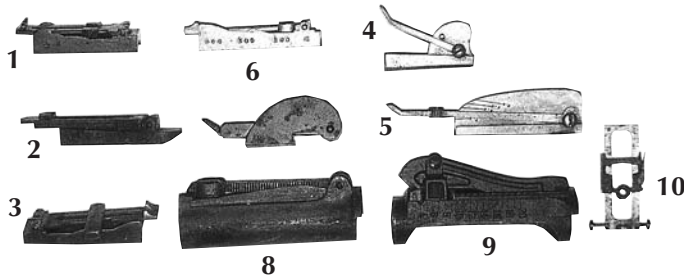

# HAUSSES

De fusil Chassepot	..... Réf. 1	70 €
De fusil Gras	..... Réf. 2	70 €
Pour fusil de Beaumont 1er modèle	..... Réf. 3	30 €
Pour fusil Comblain 1er et 2e modèle	..... Réf. 4	30 €
VETTERLI Suisse, magasin tubulaire	..... Réf. 5	30 €
Hausse USM1, 1er Modèle	..... Réf. 6	50 €
Hausse USM1, réglable	..... Réf. 7	50 €
De fusil Mauser 98 K	..... Réf. 8	25 €
De fusil Mauser G98	..... Réf. 9	25 €
Hausse US 17, curseur	..... Réf. 10	20 €