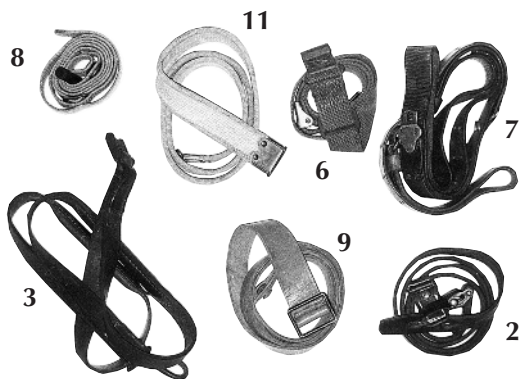

BRETELLES

BRETELLE de Mauser G 98	Réf. 1	... 35 €
BRETELLE de Mauser 98 K	Réf. 2	... 30 €
BRETELLE de MG 34	Réf. 3	... 55 €
BRETELLE de MG 42	Réf. 4	... 55 €
BRETELLE de MP 40	Réf. 5	... 30 €
BRETELLE de Garand en toile	Réf. 6	... 25 €
BRETELLE de Garand en cuir	Réf. 7	... 40 €
BRETELLE de USM1	Réf. 8	... 20 €
BRETELLE de Mas 36	Réf. 9	... 20 €
BRETELLE de Sten en toile	Réf. 10	... 20 €
BRETELLE Lee-Enfield toile, sable	Réf. 11	... 20 €
BRETELLE de Mousqueton Berthier	Réf. 12	... 20 €
BRETELLE de PM THOMPSON	Réf. 13	... 30 €
BRETELLE de Mosin Nagant	Réf. 14	... 25 €