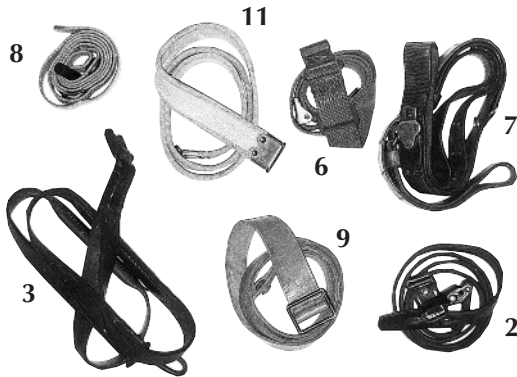

BRETELLES

BRETELLE de Mauser G 98	Réf. 1	... 35 €
BRETELLE de Mauser 98 K	Réf. 2	... 30 €
BRETELLE de MG 34	Réf. 3	... 55 €
BRETELLE de MG 42	Réf. 4	... 55 €
BRETELLE de MP 40	Réf. 5	... 30 €
BRETELLE de Garand en toile	Réf. 6	... 25 €
BRETELLE de Garand en cuir	Réf. 7	... 40 €
BRETELLE de USM1	Réf. 8	... 20 €
BRETELLE de Mas 36	Réf. 9	... 20 €
BRETELLE de Sten en toile	Réf. 10	... 20 €
BRETELLE Lee-Enfield toile, sable	Réf. 11	... 20 €
BRETELLE de Mousqueton Berthier	Réf. 12	... 20 €
BRETELLE de PM THOMPSON	Réf. 13	... 30 €
BRETELLE de Mosin Nagant	Réf. 14	... 25 €