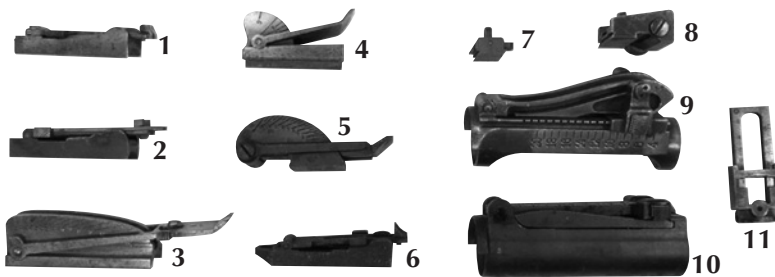

# HAUSSES

Chassepot 1866 .....	Réf. 1	... 80 €
Chassepot 1866-74 .....	Réf. 2	... 80 €
Beaumont .....	Réf. 3	... 40 €
Comblain .....	Réf. 4	... 40 €
VETTERLI .....	Réf. 5	... 40 €
Rolling Block .....	Réf. 6	... 50 €
USM1 en L .....	Réf. 7	... 70 €
USM1 réglable .....	Réf. 8	... 70 €
Mauser G 98 .....	Réf. 9	... 45 €
Mauser 98 K .....	Réf. 10	... 40 €
US 17 (curseur) .....	Réf. 11	... 30 €