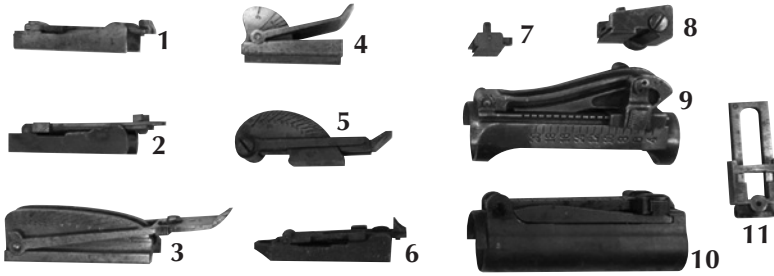

HAUSSES

Chassepot 1866	Réf. 1	... 80 €
Chassepot 1866-74	Réf. 2	... 80 €
Beaumont	Réf. 3	... 40 €
Comblain	Réf. 4	... 40 €
VETTERLI	Réf. 5	... 40 €
Rolling Block	Réf. 6	... 50 €
USM1 en L	Réf. 7	... 70 €
USM1 réglable	Réf. 8	... 70 €
Mauser G 98	Réf. 9	... 45 €
Mauser 98 K	Réf. 10	... 40 €
US 17 (curseur)	Réf. 11	... 30 €