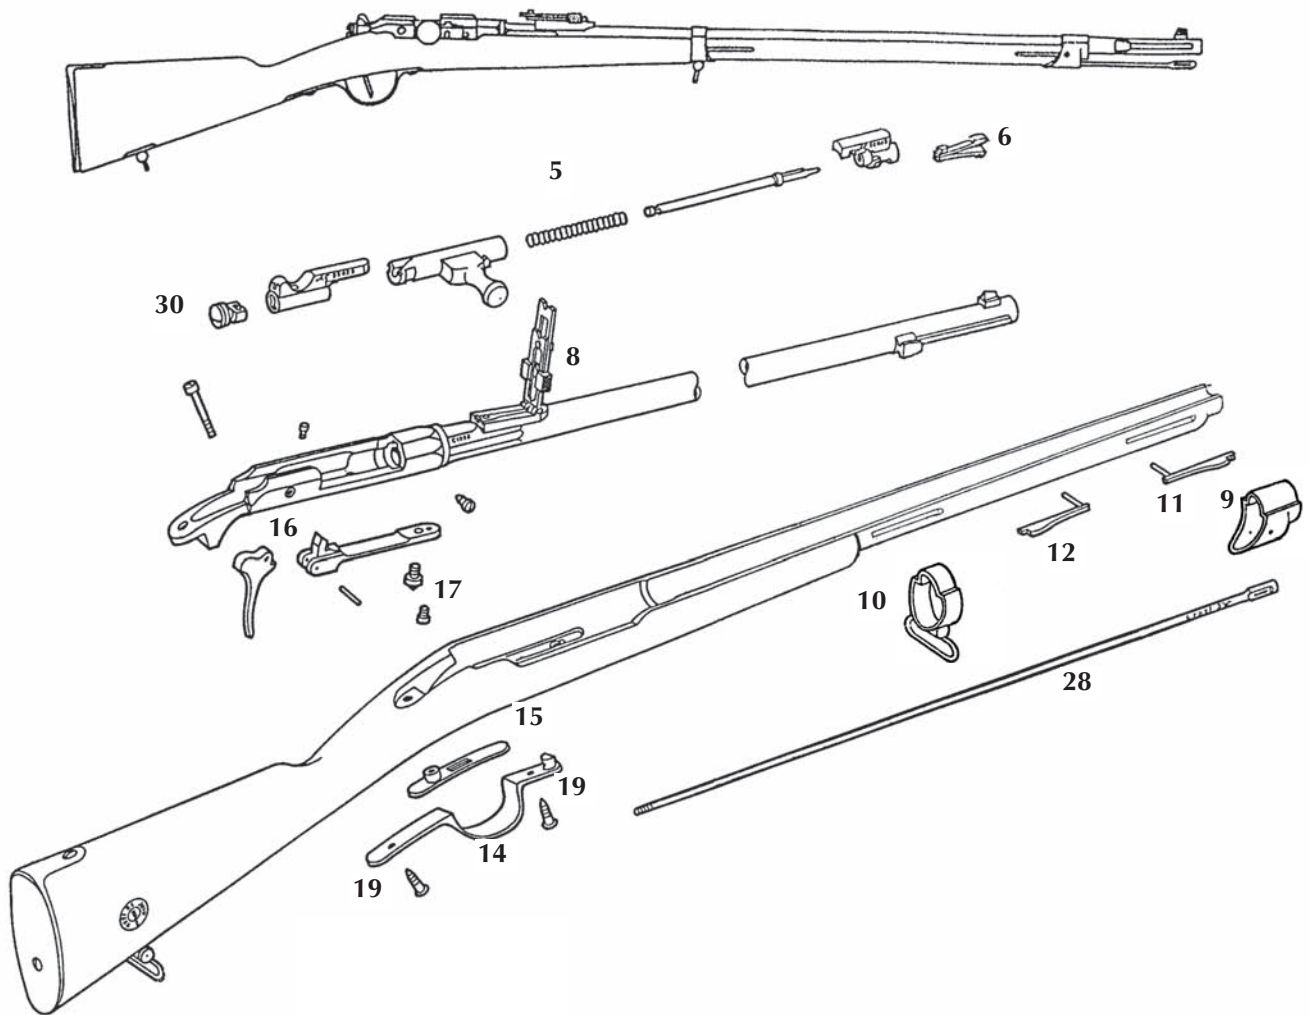

CHASSEPOT - GRAS

Pour armes de 8^e catégorie

CULASSE de Chassepot complète, bon état, prête à monter Réf. 1	50 €
CULASSE de mousqueton chassepot complète Réf. 2	80 €
AIGUILLE de chassepot plus porte-aiguille Réf. 3	40 €
CULASSE de Gras, complète, bon état prête à monter Réf. 4	45 €
RESSORT de percuteur "Gras" Réf. 5	7 €
RESSORT d'extracteur pour fusil et mousqueton Gras 1866-1874 pièces d'origine Réf. 6	15 €
HAUSSE complète pour fusil Chassepot d'origine Réf. 7	70 €
HAUSSE complète pour fusil Gras d'origine Réf. 8	70 €
EMBOUCHOIR en acier, prêt à monter, pour fusil Gras et Chassepot. Pièces d'origine Réf. 9	20 €
GRENADIERE en acier, prête à monter, pour fusil Gras et Chassepot. Pièces d'origine Réf. 10	12 €
RESSORT d'embouchoir pour fusil et mousqueton Gras. Pièces d'origine Réf. 11	8 €
RESSORT de grenadière pour fusil et mousqueton Gras. Pièces d'origine Réf. 12	8 €
PLAQUE DE COUCHE acier, prête à monter pour fusil Gras et Chassepot Pièces d'origine Réf. 13	15 €
PONTET pour fusil Gras, acier, prêt à monter, pièces d'origine Réf. 14	12 €
SOUS-GARDE pour fusil Gras, acier prête à monter. Pièces d'origine Réf. 15	5 €