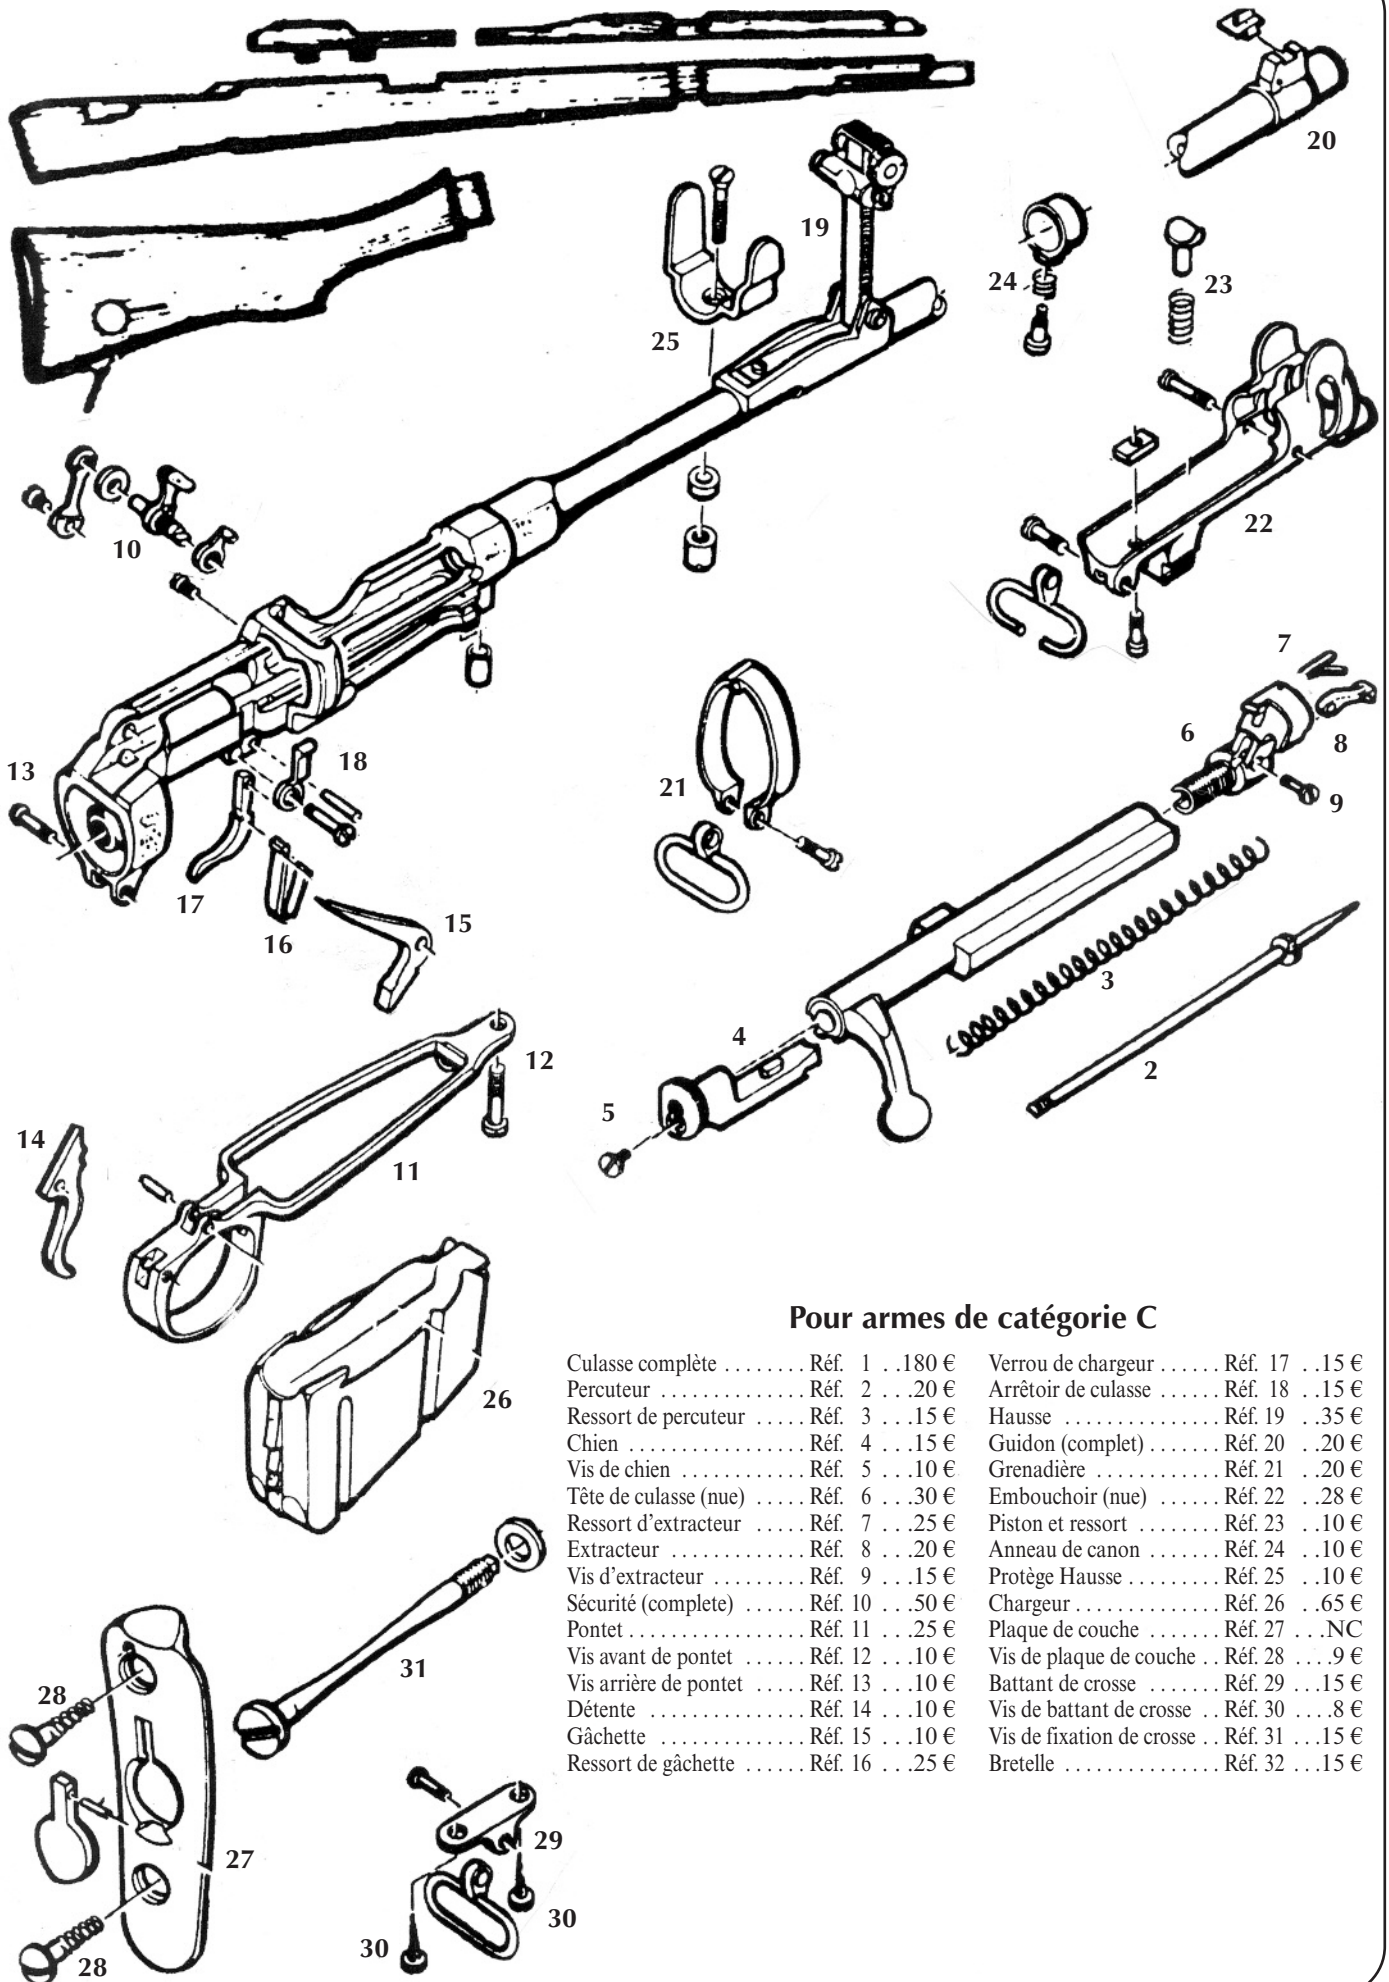

LEE ENFIELD N°1 MK III

Pour armes de catégorie C

Culasse complète	Réf. 1	..180 €	Verrou de chargeur	Réf. 17	..15 €
Percuteur	Réf. 2	..20 €	Arrêtoir de culasse	Réf. 18	..15 €
Ressort de percuteur	Réf. 3	..15 €	Hausse	Réf. 19	..35 €
Chien	Réf. 4	..15 €	Guidon (complet)	Réf. 20	..20 €
Vis de chien	Réf. 5	..10 €	Grenadière	Réf. 21	..20 €
Tête de culasse (nue)	Réf. 6	..30 €	Embouchoir (nue)	Réf. 22	..28 €
Ressort d'extracteur	Réf. 7	..25 €	Piston et ressort	Réf. 23	..10 €
Extracteur	Réf. 8	..20 €	Anneau de canon	Réf. 24	..10 €
Vis d'extracteur	Réf. 9	..15 €	Protège Hausse	Réf. 25	..10 €
Sécurité (complete)	Réf. 10	..50 €	Chargeur	Réf. 26	..65 €
Pontet	Réf. 11	..25 €	Plaque de couche	Réf. 27	..NC
Vis avant de pontet	Réf. 12	..10 €	Vis de plaque de couche	Réf. 28	..9 €
Vis arrière de pontet	Réf. 13	..10 €	Battant de crosse	Réf. 29	..15 €
Détente	Réf. 14	..10 €	Vis de battant de crosse	Réf. 30	..8 €
Gâchette	Réf. 15	..10 €	Vis de fixation de crosse	Réf. 31	..15 €
Ressort de gâchette	Réf. 16	..25 €	Bretelle	Réf. 32	..15 €