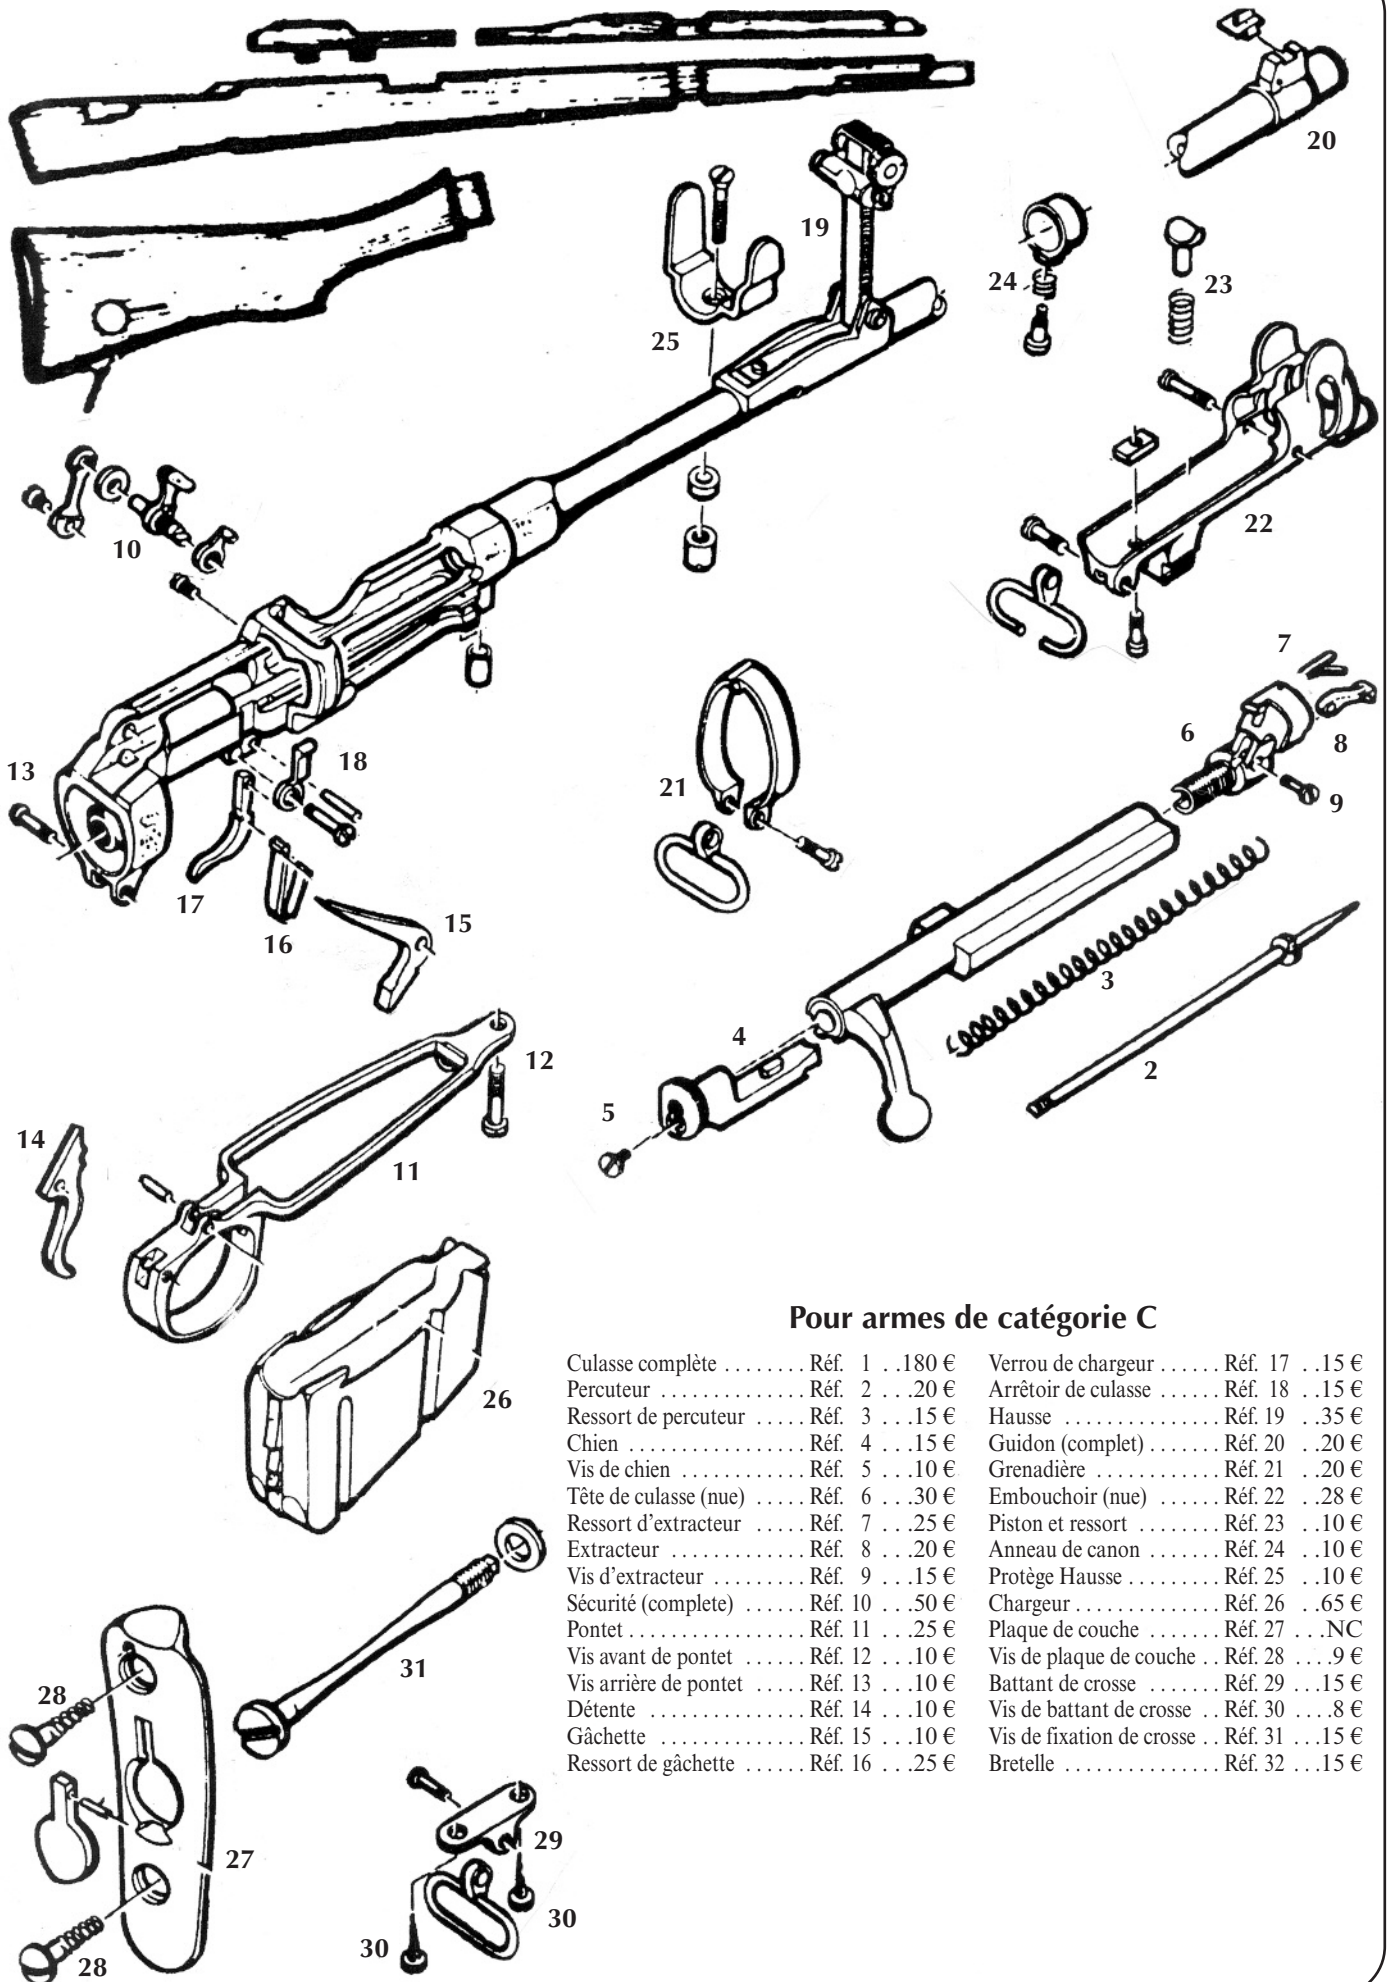

LEE ENFIELD N°1 MK III

Pour armes de catégorie C

Culasse complète	Réf. 1 . . .180 €	Verrou de chargeur	Réf. 17 . .15 €
Percuteur	Réf. 2 . .20 €	Arrêteur de culasse	Réf. 18 . .15 €
Ressort de percuteur	Réf. 3 . .15 €	Hausse	Réf. 19 . .35 €
Chien	Réf. 4 . .15 €	Guidon (complet)	Réf. 20 . .20 €
Vis de chien	Réf. 5 . .10 €	Grenadière	Réf. 21 . .20 €
Tête de culasse (nue)	Réf. 6 . .30 €	Embouchoir (nue)	Réf. 22 . .28 €
Ressort d'extracteur	Réf. 7 . .25 €	Piston et ressort	Réf. 23 . .10 €
Extracteur	Réf. 8 . .20 €	Anneau de canon	Réf. 24 . .10 €
Vis d'extracteur	Réf. 9 . .15 €	Protège Hausse	Réf. 25 . .10 €
Sécurité (complete)	Réf. 10 . .50 €	Chargeur	Réf. 26 . .65 €
Pontet	Réf. 11 . .25 €	Plaque de couche	Réf. 27 . .NC
Vis avant de pontet	Réf. 12 . .10 €	Vis de plaque de couche . .	Réf. 28 . .9 €
Vis arrière de pontet	Réf. 13 . .10 €	Battant de crosse	Réf. 29 . .15 €
Détente	Réf. 14 . .10 €	Vis de battant de crosse . .	Réf. 30 . .8 €
Gâchette	Réf. 15 . .10 €	Vis de fixation de crosse . .	Réf. 31 . .15 €
Ressort de gâchette	Réf. 16 . .25 €	Bretelle	Réf. 32 . .15 €