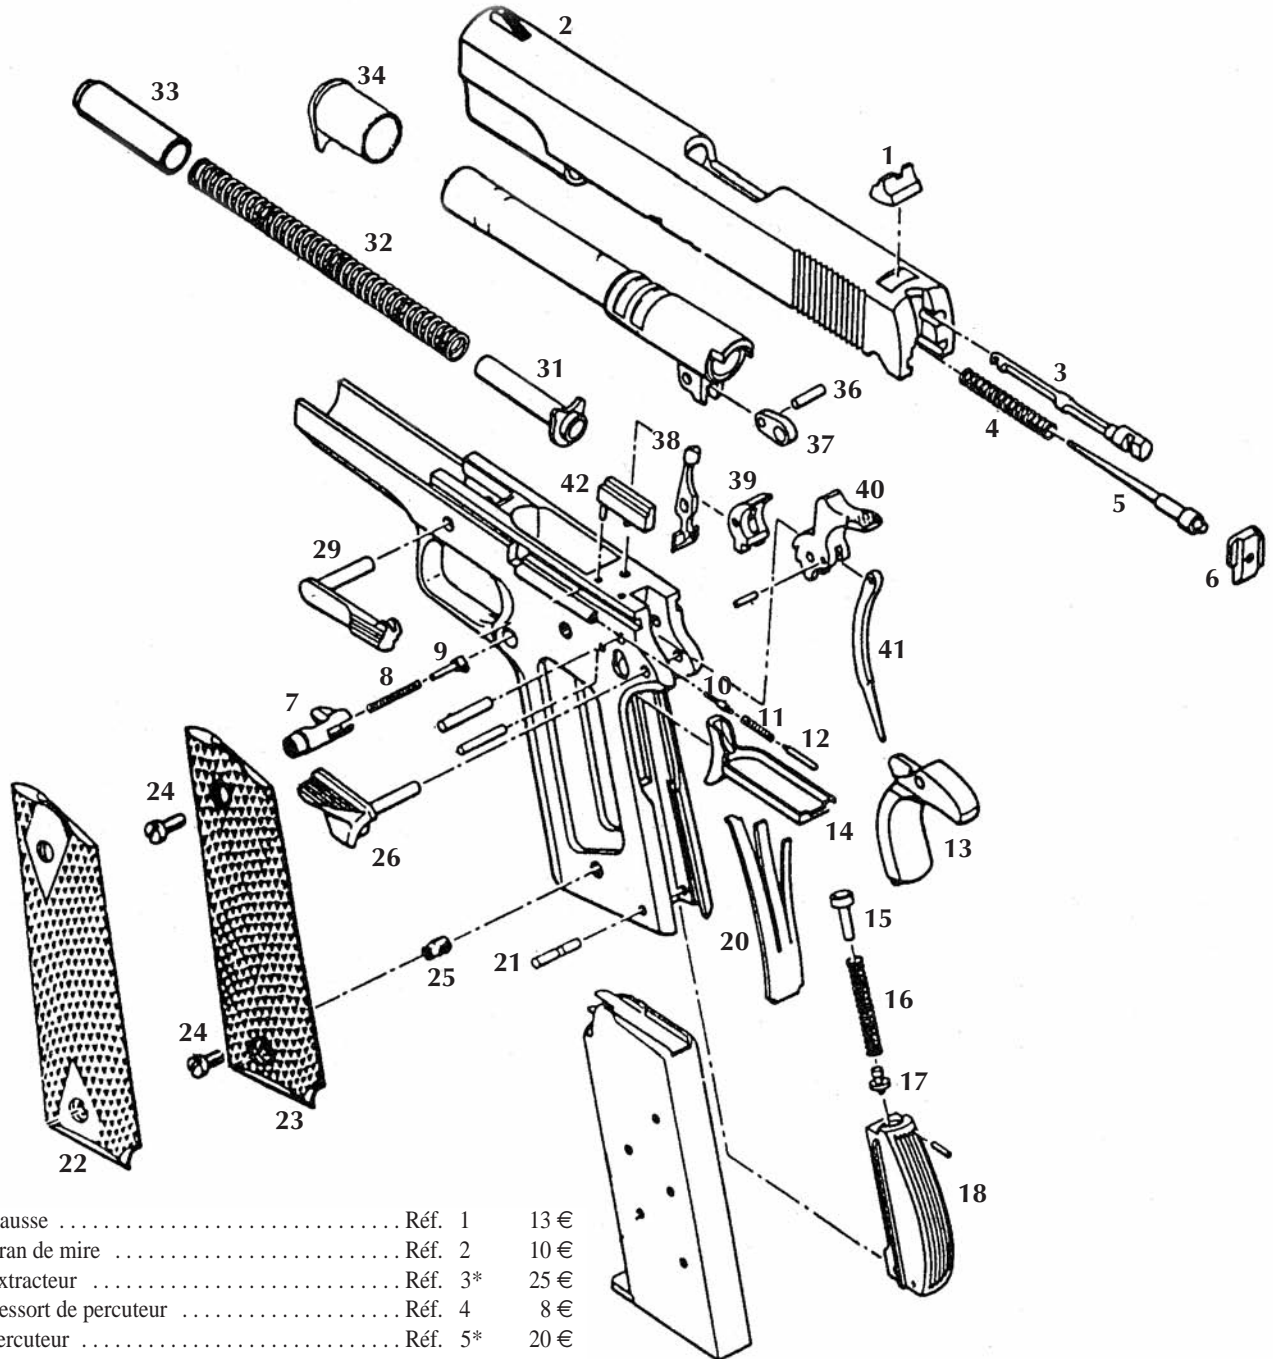

COLT 45

Pour armes de 8^e catégorie

Hausse	Réf. 1	13 €
Cran de mire	Réf. 2	10 €
Extracteur	Réf. 3*	25 €
Ressort de percuteur	Réf. 4	8 €
Percuteur	Réf. 5*	20 €
Butée de percuteur	Réf. 6	15 €
Poussoir du chargeur	Réf. 7 à 9	40 €
Bonhomme d'arrêt de culasse	Réf. 10	7 €
Ressort du bonhomme	Réf. 11	6 €
Bonhomme de sûreté	Réf. 12	7 €
Logement pour bonhomme, sécurité sur carcasse	Réf. 12b	13 €
Pédale de sécurité	Réf. 13	30 €
Détente	Réf. 14	30 €
Embout du ressort de chien	Réf. 15	8 €
Ressort de chien	Réf. 16	8 €
Embase du ressort de chien	Réf. 17	8 €
Talon de crosse	Réf. 18	30 €
Ressort gâchette	Réf. 20	22 €
Axe talon de crosse	Réf. 21	4 €
Plaquettes bois	Réf. 22	48 €
Plaquettes plastique	Réf. 23	32 €
Vis de plaquettes (l'unité)	Réf. 24	4 €
Fourrure recevant les vis de plaquettes	Réf. 25	4 €

Sûreté manuelle	Réf. 26	30 €
Arrêteur culasse	Réf. 29	30 €
Guide du ressort récupérateur	Réf. 31	15 €
Ressort récupérateur	Réf. 32	14 €
Embout du ressort récupérateur	Réf. 33	15 €
Manchon de guidage du canon	Réf. 34	25 €
Axe de bielle de canon	Réf. 36	5 €
Bielle de canon	Réf. 37	13 €
Séparateur	Réf. 38	22 €
Gâchette	Réf. 39	22 €
Chien	Réf. 40	30 €
Poussoir du ressort de chien	Réf. 41	8 €
Ejecteur	Réf. 42*	28 €
Etui cuir d'origine (état neuf) (1941-45)	Réf. 43	NC
Etui fabrication actuelle	Réf. 44	25 €