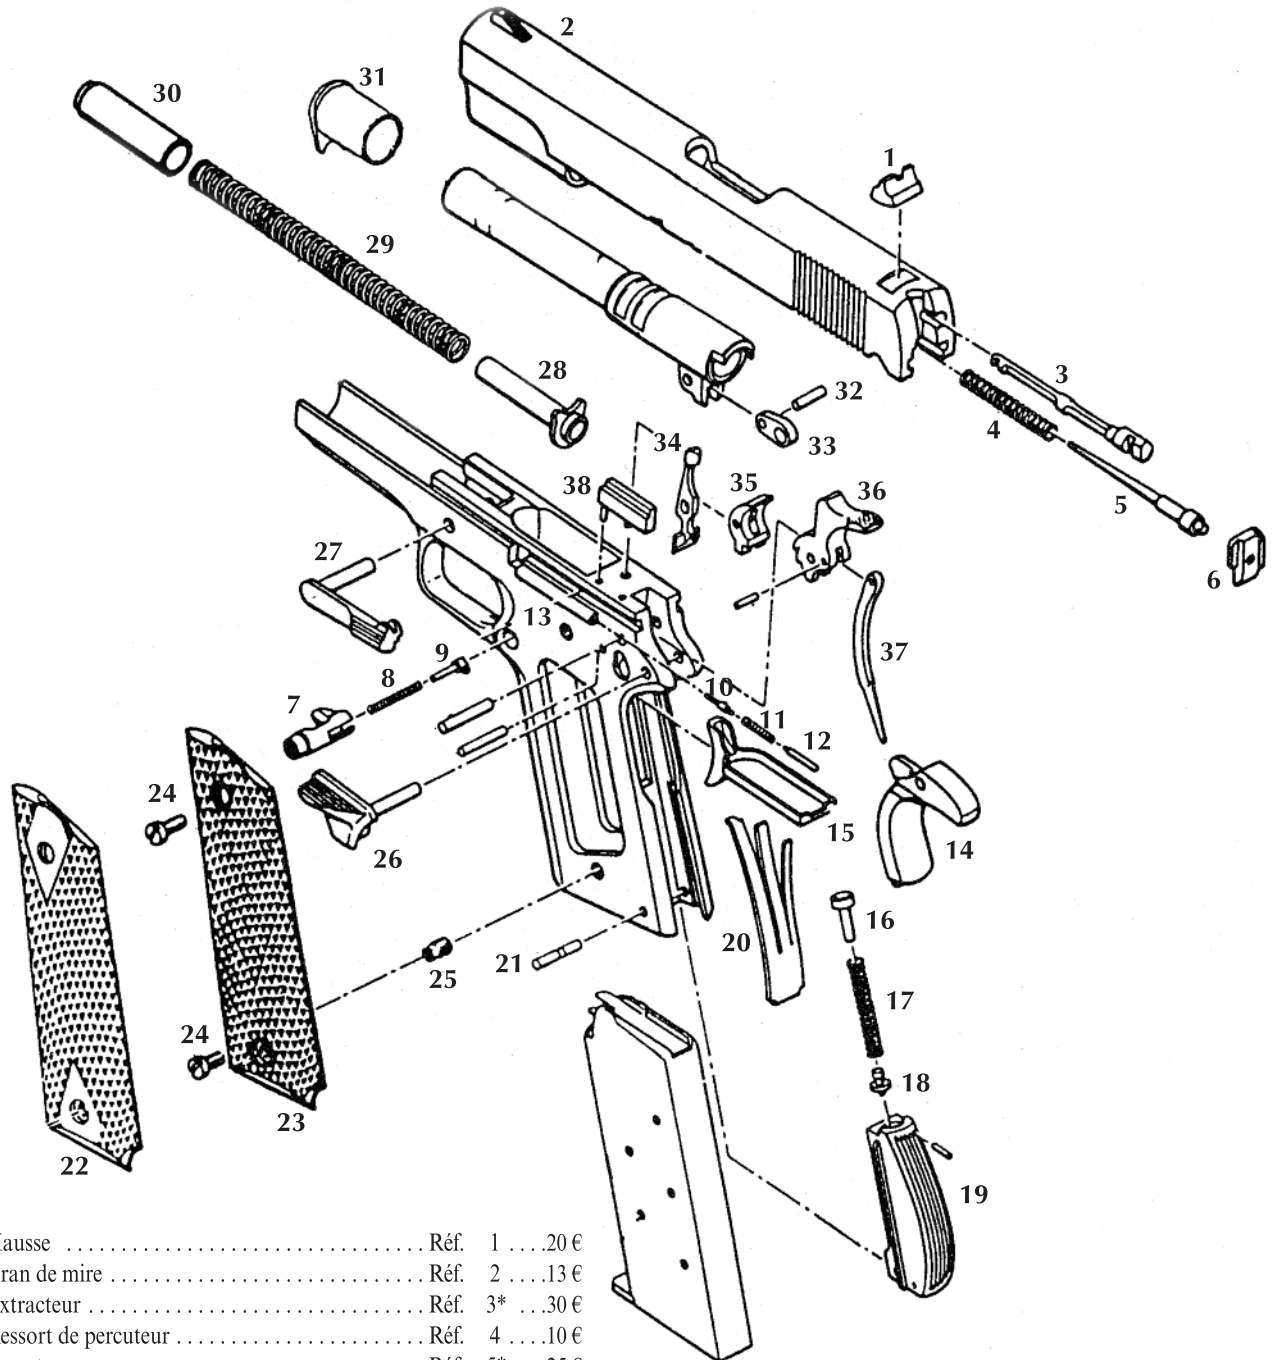

# COLT 45

Pour armes de catégorie B et D2

Hausse .....	Réf. 1	...20 €
Cran de mire .....	Réf. 2	...13 €
Extracteur .....	Réf. 3*	...30 €
Ressort de percuteur .....	Réf. 4	...10 €
Percuteur .....	Réf. 5*	...25 €
Butée de percuteur .....	Réf. 6	...20 €
Poussoir du chargeur (complet) .....	Réf. 7 à 9	...50 €
Vis de poussoir du chargeur .....	Réf. 9	...20 €
Bonhomme d'arrêt de culasse .....	Réf. 10	...10 €
Ressort du bonhomme .....	Réf. 11	...10 €
Bonhomme de sûreté .....	Réf. 12	...10 €
Logement pour bonhomme, sécurité sur carcasse .....	Réf. 13	...15 €
Pédale de sécurité .....	Réf. 14	...35 €
Détente .....	Réf. 15	...35 €
Embout du ressort de chien .....	Réf. 16	...10 €
Ressort de chien .....	Réf. 17	...10 €
Embase du ressort de chien .....	Réf. 18	...10 €
Talon de crosse (nu) .....	Réf. 19	...35 €
Ressort gâchette .....	Réf. 20	...28 €
Axe talon de crosse .....	Réf. 21	...5 €
Plaquettes bois .....	Réf. 22	...50 €

Plaquettes plastique .....	Réf. 23	...35 €
Vis de plaquettes (l'unité) .....	Réf. 24	...10 €
Fourrure recevant les vis de plaquettes .....	Réf. 25	...10 €
Sûreté manuelle .....	Réf. 26	...40 €
Arrêtoir culasse .....	Réf. 27	...40 €
Guide du ressort récupérateur .....	Réf. 28	...20 €
Ressort récupérateur .....	Réf. 29	...20 €
Embout du ressort récupérateur .....	Réf. 30	...20 €
Manchon de guidage du canon .....	Réf. 31	...30 €
Axe de bielle de canon .....	Réf. 32	...10 €
Bielle de canon .....	Réf. 33	...15 €
Séparateur .....	Réf. 34	...25 €
Gâchette .....	Réf. 35	...25 €
Chien .....	Réf. 36	...40 €
Poussoir du ressort de chien .....	Réf. 37	...15 €
Ejecteur .....	Réf. 38*	...30 €
Etui cuir fabrication actuelle .....	Réf. 39	...50 €