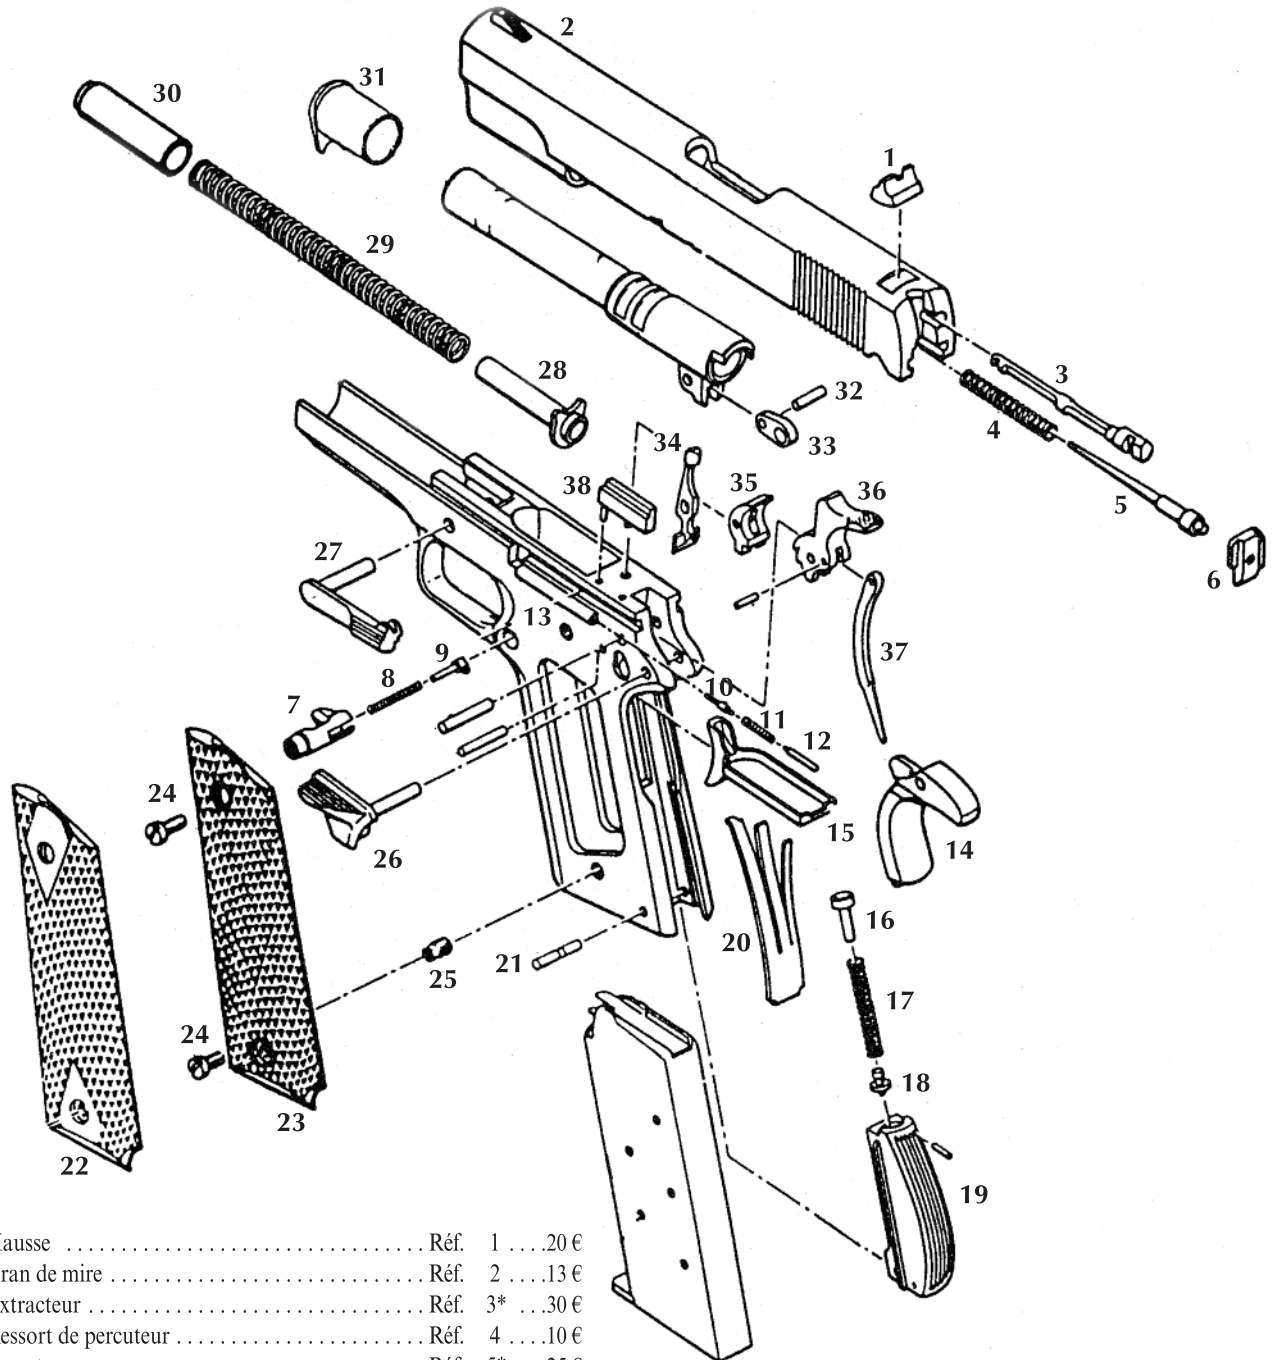

COLT 45

Pour armes de catégorie B et D2

Hausse	Réf. 1	...20 €
Cran de mire	Réf. 2	...13 €
Extracteur	Réf. 3*	...30 €
Ressort de percuteur	Réf. 4	...10 €
Percuteur	Réf. 5*	...25 €
Butée de percuteur	Réf. 6	...20 €
Poussoir du chargeur (complet)	Réf. 7 à 9	...50 €
Vis de poussoir du chargeur	Réf. 9	...20 €
Bonhomme d'arrêt de culasse	Réf. 10	...10 €
Ressort du bonhomme	Réf. 11	...10 €
Bonhomme de sûreté	Réf. 12	...10 €
Logement pour bonhomme, sécurité sur carcasse	Réf. 13	...15 €
Pédale de sécurité	Réf. 14	...35 €
Détente	Réf. 15	...35 €
Embout du ressort de chien	Réf. 16	...10 €
Ressort de chien	Réf. 17	...10 €
Embase du ressort de chien	Réf. 18	...10 €
Talon de crosse (nu)	Réf. 19	...35 €
Ressort gâchette	Réf. 20	...28 €
Axe talon de crosse	Réf. 21	...5 €
Plaquettes bois	Réf. 22	...50 €

Plaquettes plastique	Réf. 23	...35 €
Vis de plaquettes (l'unité)	Réf. 24	...10 €
Fourrure recevant les vis de plaquettes	Réf. 25	...10 €
Sûreté manuelle	Réf. 26	...40 €
Arrêt de culasse	Réf. 27	...40 €
Guide du ressort récupérateur	Réf. 28	...20 €
Ressort récupérateur	Réf. 29	...20 €
Embout du ressort récupérateur	Réf. 30	...20 €
Manchon de guidage du canon	Réf. 31	...30 €
Axe de bielle de canon	Réf. 32	...10 €
Bielle de canon	Réf. 33	...15 €
Séparateur	Réf. 34	...25 €
Gâchette	Réf. 35	...25 €
Chien	Réf. 36	...40 €
Poussoir du ressort de chien	Réf. 37	...15 €
Ejecteur	Réf. 38*	...30 €
Etui cuir fabrication actuelle	Réf. 39	...50 €