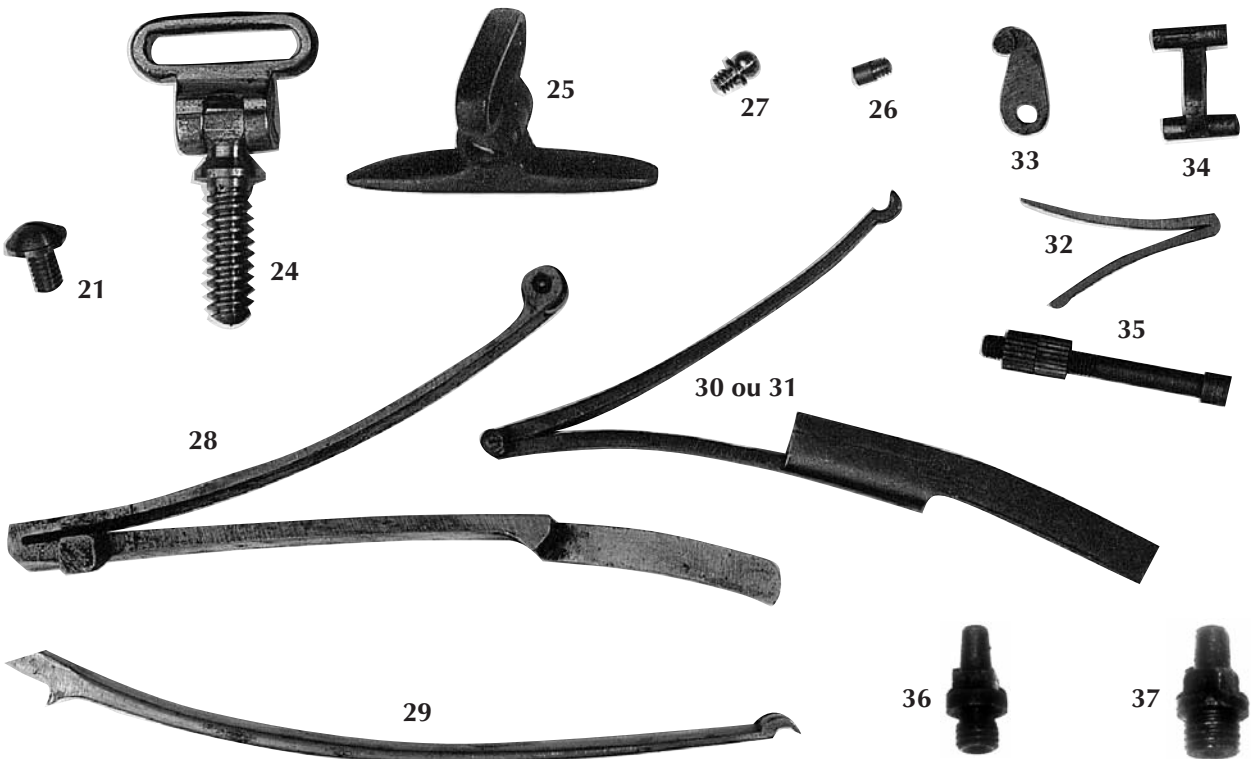

A PISTON

Chien gauche ou droit	Réf. 9	10 €
La paire		18 €

Chien gauche ou droit	Réf. 10	10 €
La paire		18 €
Chien gauche ou droit	Réf. 11	10 €
La paire		18 €

A BROCHE

Chien gauche ou droit	Réf. 12	17 €
La paire		30 €

A SILEX (idem platine pistolet gendarmerie AN 9)

Le chien	Réf. 13	NC
La batterie	Réf. 14	NC

A PISTON

Chien gauche ou droit	Réf. 15	11 €
La paire		19 €
Chien à droite	Réf. 16	12 €
Chien à droite (fusil anglais)	Réf. 17	14 €
Chien à droite	Réf. 18	14 €
Chien à droite (type 1822 T Bis fusil)	Réf. 19	14 €
Chien à droite	Réf. 20	14 €