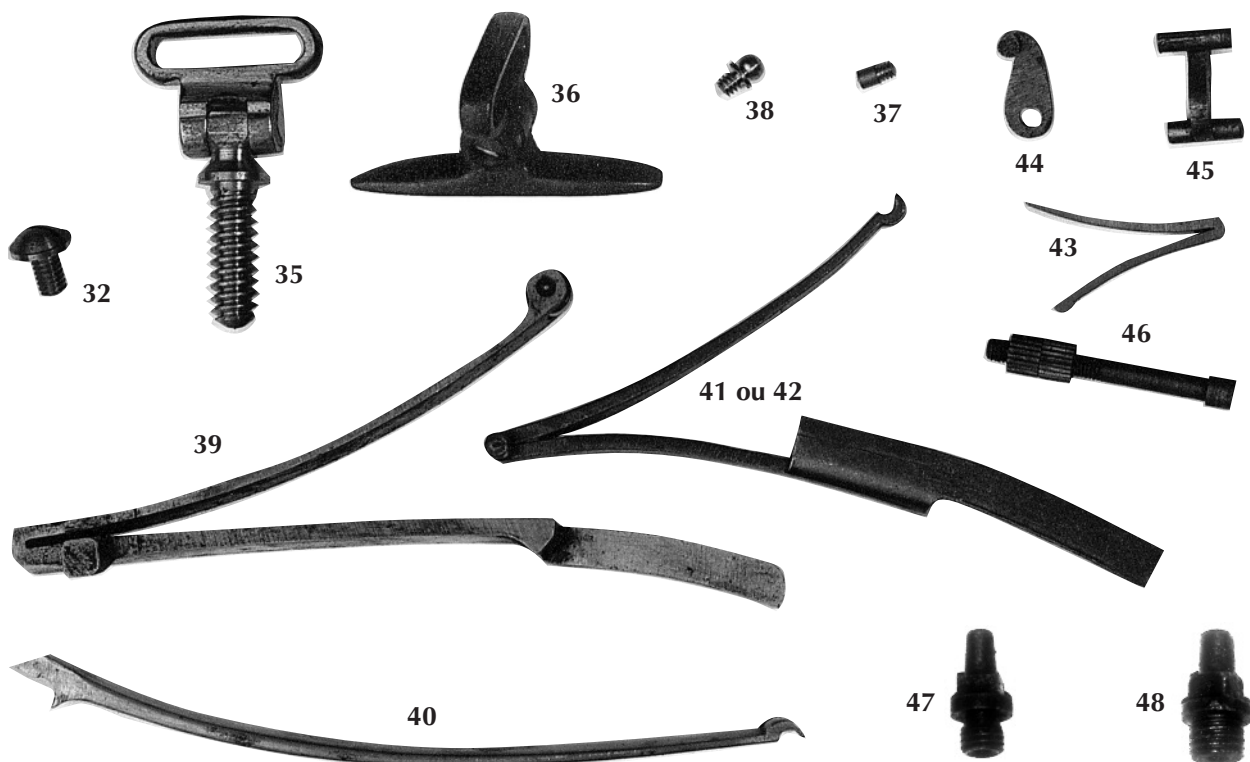

Chien gauche ou droit	Réf. 19	..12 €
La paire	Réf. 20	..20 €
Chien gauche ou droit	Réf. 21	..12 €
La paire	Réf. 22	..20 €

A BROCHE

Chien gauche ou droit	Réf. 23	..19 €
La paire	Réf. 24	..32 €

A PISTON

Chien gauche ou droit	Réf. 25	..12 €
La paire	Réf. 26	..20 €
Chien à droite	Réf. 27	..15 €
Chien à droite (fusil anglais)	Réf. 28	..15 €
Chien à droite	Réf. 29	..15 €
Chien à droite (type 1822 T Bis fusil)	Réf. 30	..15 €
Chien à droite	Réf. 31	..15 €

A PISTON

Chien gauche ou droit	Réf. 17	..10 €
La paire	Réf. 18	..18 €

VIS POUR CHIEN DE FUSIL DE CHASSE PISTON OU BROCHE

Vis diamètre de filetage 2,8 - pas de vis - 0,6	Réf. 32	..14 €
Vis diamètre de filetage 3,1 - pas de vis - 0,7	Réf. 33	..14 €
Vis diamètre de filetage 3,6 - pas de vis - 0,7	Réf. 34	..14 €

ANNEAU DE BRETELLE

.....A viser (talon de crosse)	Réf. 35	..15 €
.....A souder (canon)	Réf. 36	..15 €

POINT DE MIRE

.....Petit modèle	Réf. 37	..6 €
.....Grand modèle	Réf. 38	..7 €

GRAND RESSORT de revolver 92 Français (original)	Réf. 39	..80 €
--	---------	--------