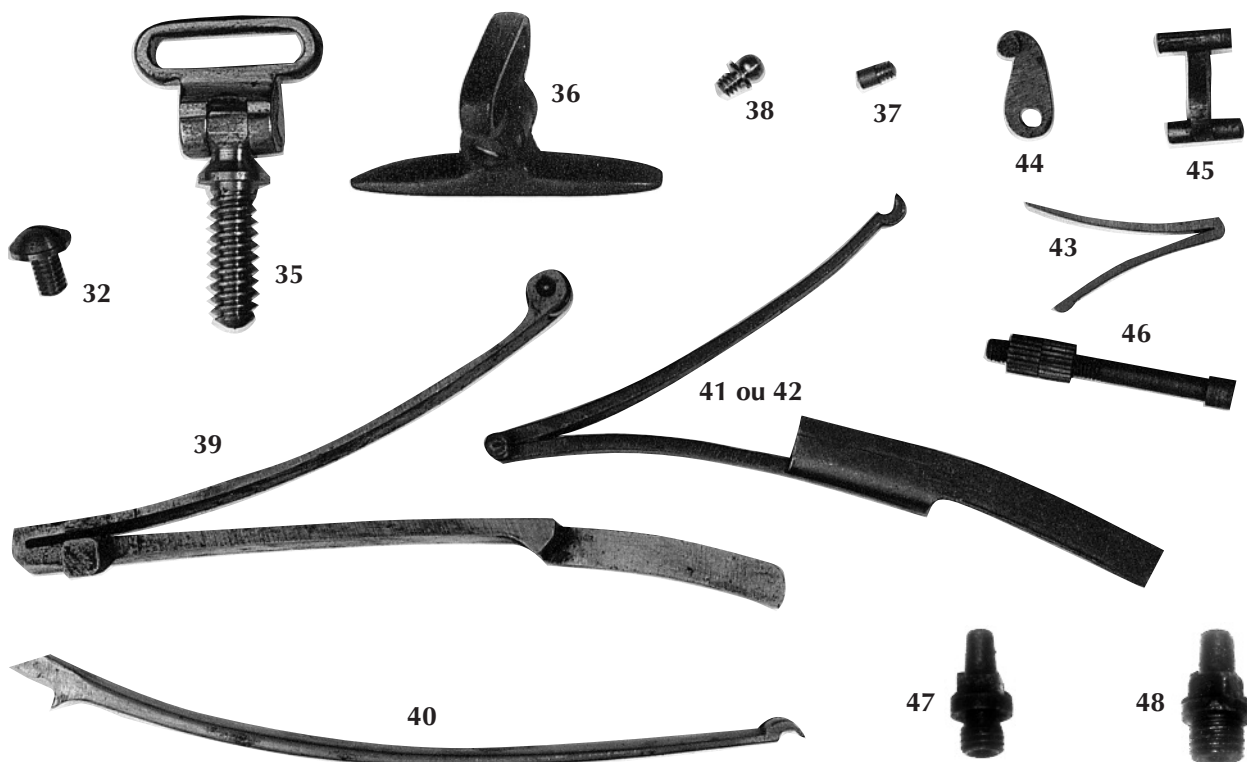

PIECES DE FUSILS DE CHASSE

CHIEN POUR FUSIL DE CHASSE :

A PERCUSSION

Chien gauche ou droit	Réf. 1	..19 €
La paire	Réf. 2	..32 €
Chien gauche ou droit	Réf. 3	..19 €
La paire	Réf. 4	..32 €
Chien gauche ou droit	Réf. 5	..10 €
La paire	Réf. 6	..18 €
Chien gauche ou droit	Réf. 7	..10 €
La paire	Réf. 8	..18 €
Chien gauche ou droit	Réf. 9	..10 €
La paire	Réf. 10	..18 €
Chien gauche ou droit	Réf. 11	..10 €
La paire	Réf. 12	..18 €
Chien gauche ou droit	Réf. 13	..10 €
La paire	Réf. 14	..18 €
Chien gauche ou droit	Réf. 15	..10 €
La paire	Réf. 16	..18 €

Chien gauche ou droit	Réf. 19	..12 €
La paire	Réf. 20	..20 €
Chien gauche ou droit	Réf. 21	..12 €
La paire	Réf. 22	..20 €

A BROCHE

Chien gauche ou droit	Réf. 23	..19 €
La paire	Réf. 24	..32 €

A PISTON

Chien gauche ou droit	Réf. 25	..12 €
La paire	Réf. 26	..20 €
Chien à droite	Réf. 27	..15 €
Chien à droite (fusil anglais)	Réf. 28	..15 €
Chien à droite	Réf. 29	..15 €
Chien à droite (type 1822 T Bis fusil)	Réf. 30	..15 €
Chien à droite	Réf. 31	..15 €

A PISTON

Chien gauche ou droit	Réf. 17	..10 €
La paire	Réf. 18	..18 €

VIS POUR CHIEN DE FUSIL DE CHASSE PISTON OU BROCHE

Vis diamètre de filetage 2,8 - pas de vis - 0,6	Réf. 32	..14 €
Vis diamètre de filetage 3,1 - pas de vis - 0,7	Réf. 33	..14 €
Vis diamètre de filetage 3,6 - pas de vis - 0,7	Réf. 34	..14 €

ANNEAU DE BRETELLE	.A viser (talon de crosse)	Réf. 35	..15 €
	.A souder (canon)	Réf. 36	..15 €

POINT DE MIRE	.Petit modèle	Réf. 37	..6 €
	.Grand modèle	Réf. 38	..7 €

GRAND RESSORT de revolver 92 Français (original)	Réf. 39	..80 €

GRAND RESSORT de revolver 73 Français (à ajuster)	Réf. 40	..70 €

RESSORT DE REVOLVER 92 ESPAGNOL	(à gauche)	Réf. 41	..65 €
	(à droite)	Réf. 42	..65 €

RESSORT DE RAPPEL EN V POUR REVOLVER. S'adapte et se modifie très facilement	Réf. 43	..15 €

CHAINETTE - pour platine de chasse. Modèle avec un téton et un trou	Réf. 44	..8 €

CHAINETTE - pour platine réglementaire type 1842. Modèle avec 2 tétons	Réf. 45	..8 €

VIS POUR PLAQUETTES DE REVOLVER OU PISTOLET. Vis avec inserts en laiton	Réf. 46	..6 €

CHEMINEE POUR FUSIL ET PISTOLET Diamètre 6,5 - 7 - 7,5 Pas de vis 100	Réf. 47	..12 €

CHEMINEE POUR FUSIL ET MOUSQUETON RÉGLEMENTAIRES (1822 T BIS - 1842 - etc)	Réf. 48	..25 €