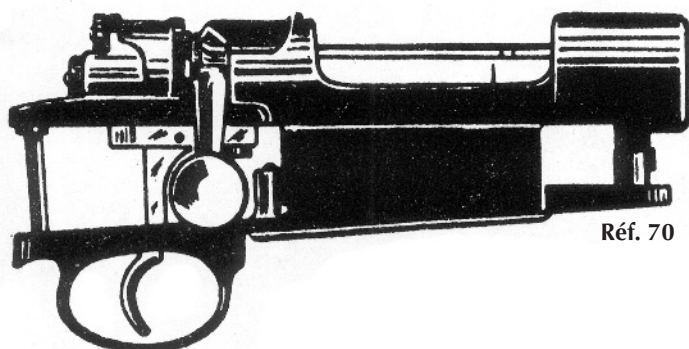

PIECES D'ORIGINE POUR CARABINE MAUSER

Pour armes de catégorie C

Réf. 70

PIECES DETACHEES POUR VERROU MAUSER

Sûreté drapeau	Réf. 1	..20 €
Manchon arrière complet (Réf 3+4+5)	Réf. 2	..30 €
Corps de manchon	Réf. 3	..20 €
Poussoir de verrouillage du manchon	Réf. 4	..10 €
Ressort du poussoir du manchon	Réf. 5	..8 €
Extracteur	Réf. 6	..40 €
Anneau d'extracteur	Réf. 7	..15 €
Percuteur	Réf. 8	..28 €
Ressort du percuteur	Réf. 9	..10 €
Noix de fixation arrière du percuteur	Réf. 10	..20 €

POUR ACTION MAUSER

Pontet magasin (nue)	Réf. 11	..40 €
Pontet magasin type Russie (pour tirer avec les gants)	Réf. 12	..NC
Plaque de recouvrement de magasin	Réf. 13	..10 €
Axe de verrouillage de plaque de recouvrement	Réf. 14	..NC
Ressort d'axe de verrouillage	Réf. 15	..8 €
Ressort de planchette élévatrice	Réf. 16	..13 €
Planchette élévatrice	Réf. 17	..10 €
Vis de magasin (la petite)	Réf. 18	..10 €
Vis de magasin (la grande)	Réf. 19	..10 €
Entretoise de la grande vis de magasin	Réf. 20	..8 €
Vis de blocage de vis de magasin	Réf. 21	..6 €
Détente	Réf. 22	..5 €
Gâchette	Réf. 23	..5 €
Ressort de gâchette	Réf. 24	..8 €
Ejecteur complet	Réf. 25	..40 €
Corps d'éjecteur nu	Réf. 26	..15 €
Ressort d'éjecteur	Réf. 27	..28 €
Ejecteur	Réf. 28	..10 €
Vis d'éjecteur	Réf. 29	..10 €