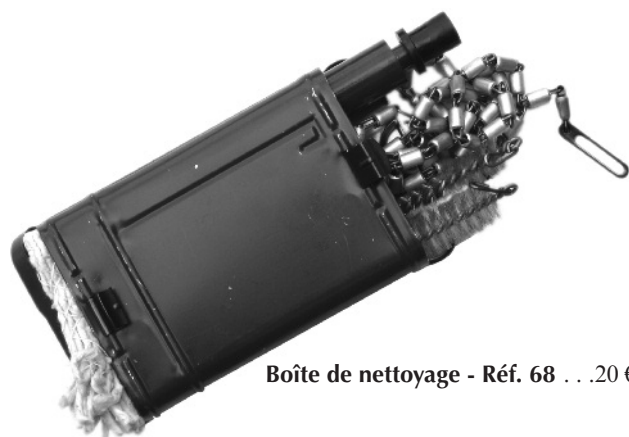

Boîte de nettoyage - Réf. 68 ..20 €