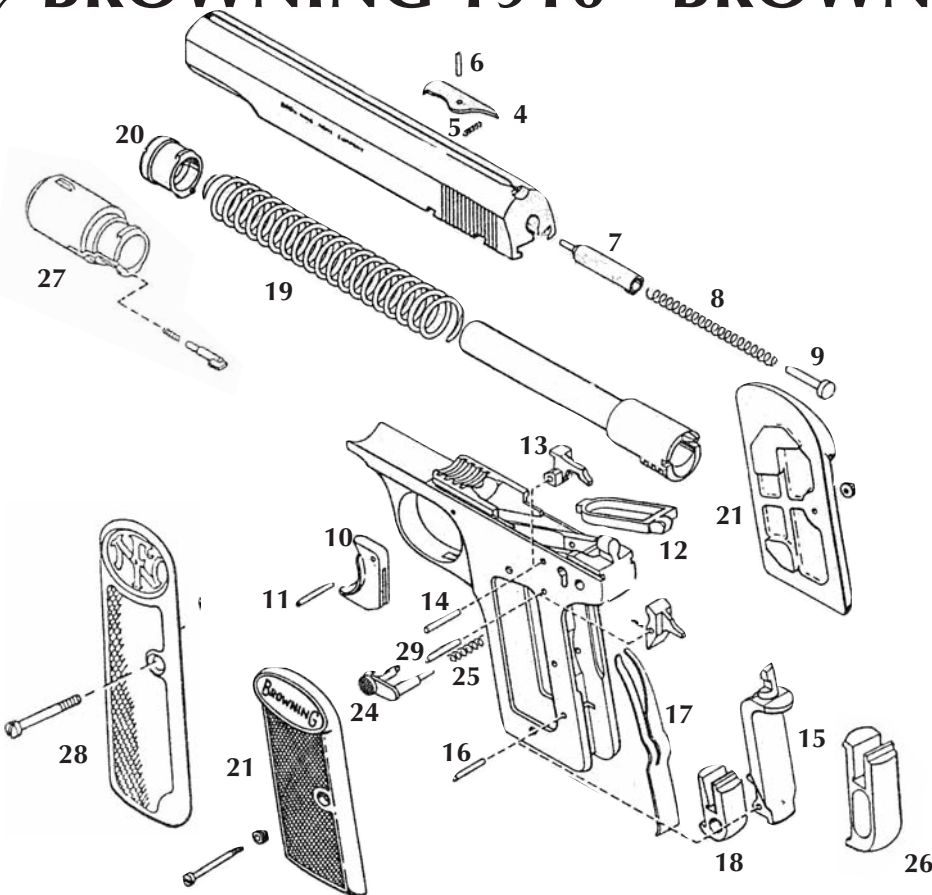

# BROWNING 1910 - BROWNING 1910/22

## Pour armes de 8<sup>e</sup> catégorie BROWNING 1910 & 1910/22

Extracteur . . . . .	Réf. 4*	10 €
Ressort d'extracteur . . . . .	Réf. 5	5 €
Goupille pour dito . . . . .	Réf. 6	2 €
Percuteur . . . . .	Réf. 7*	35 €
Ressort du percuteur . . . . .	Réf. 8	NC
Tige pour dito . . . . .	Réf. 9	7 €
Détente . . . . .	Réf. 10	5 €
Goupille de détente . . . . .	Réf. 11	2 €
Etrier . . . . .	Réf. 12	7 €
Gâchette . . . . .	Réf. 13	7 €
Goupille de gâchette . . . . .	Réf. 14	2 €
Sûreté automatique . . . . .	Réf. 15	8 €
Goupille pour dito . . . . .	Réf. 16	2 €
Ressort de poignée . . . . .	Réf. 17	NC
Arrêteur du chargeur . . . . .	Réf. 18	5 €
Ressort récupérateur . . . . .	Réf. 19	NC
Bouchon de glissière . . . . .	Réf. 20	15 €
Paire de plaquettes . . . . .	Réf. 21	32 €
Sûreté . . . . .	Réf. 24	15 €
Ressort de sûreté . . . . .	Réf. 25	5 €

## BROWNING 1910/22

Arrêteur de chargeur . . . . .	Réf. 26	5 €
Bouchon glissière cpt . . . . .	Réf. 27	NC
Paire de plaquettes . . . . .	Réf. 28	32 €