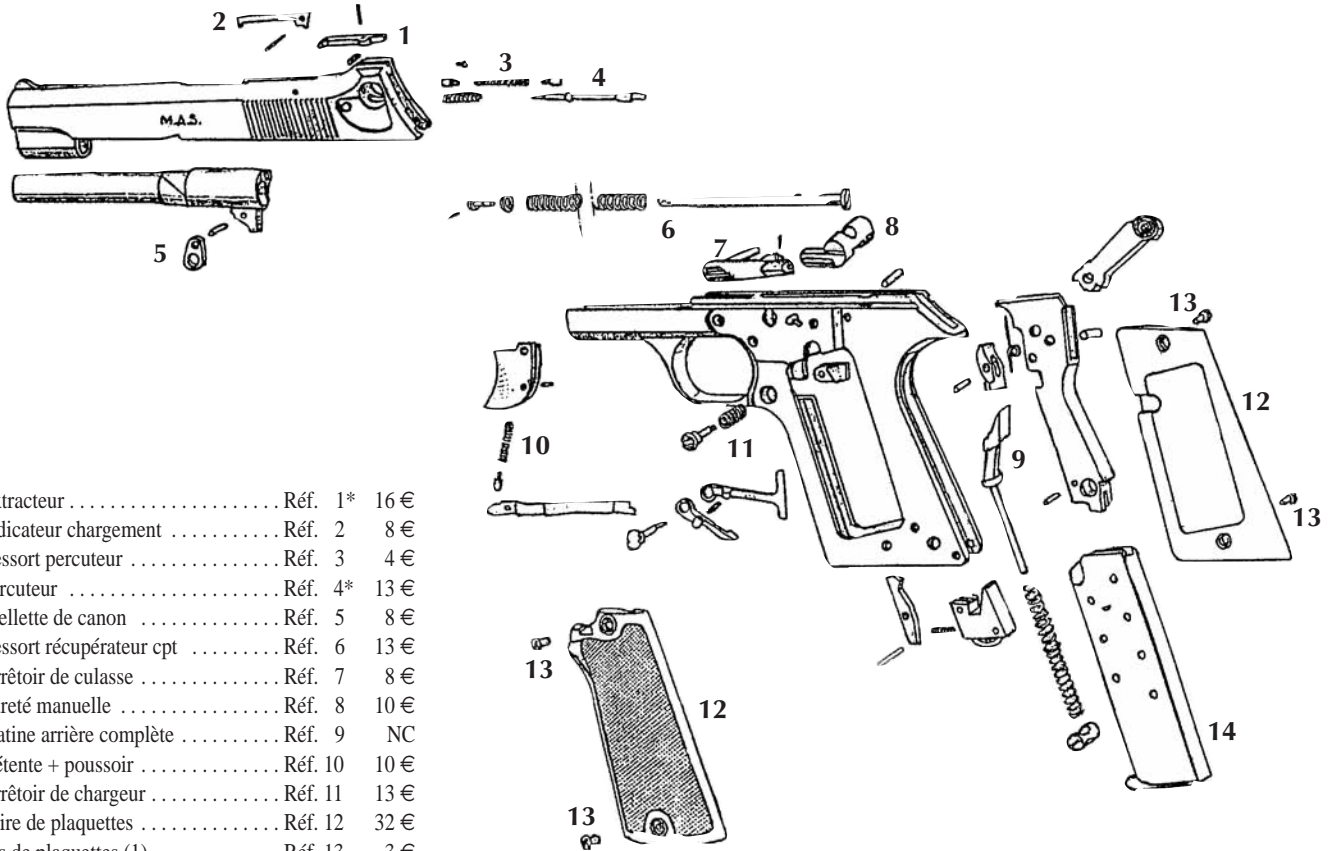

# MODEL 1935 S

Pour armes de 8<sup>e</sup> catégorie

Extracteur .....	Réf. 1*	16 €
Indicateur chargement .....	Réf. 2	8 €
Ressort percuteur .....	Réf. 3	4 €
Percuteur .....	Réf. 4*	13 €
Biellette de canon .....	Réf. 5	8 €
Ressort récupérateur cpt .....	Réf. 6	13 €
Arrêteur de culasse .....	Réf. 7	8 €
Sûreté manuelle .....	Réf. 8	10 €
Platine arrière complète .....	Réf. 9	NC
Détente + poussoir .....	Réf. 10	10 €
Arrêteur de chargeur .....	Réf. 11	13 €
Paire de plaquettes .....	Réf. 12	32 €
Vis de plaquettes (1) .....	Réf. 13	3 €