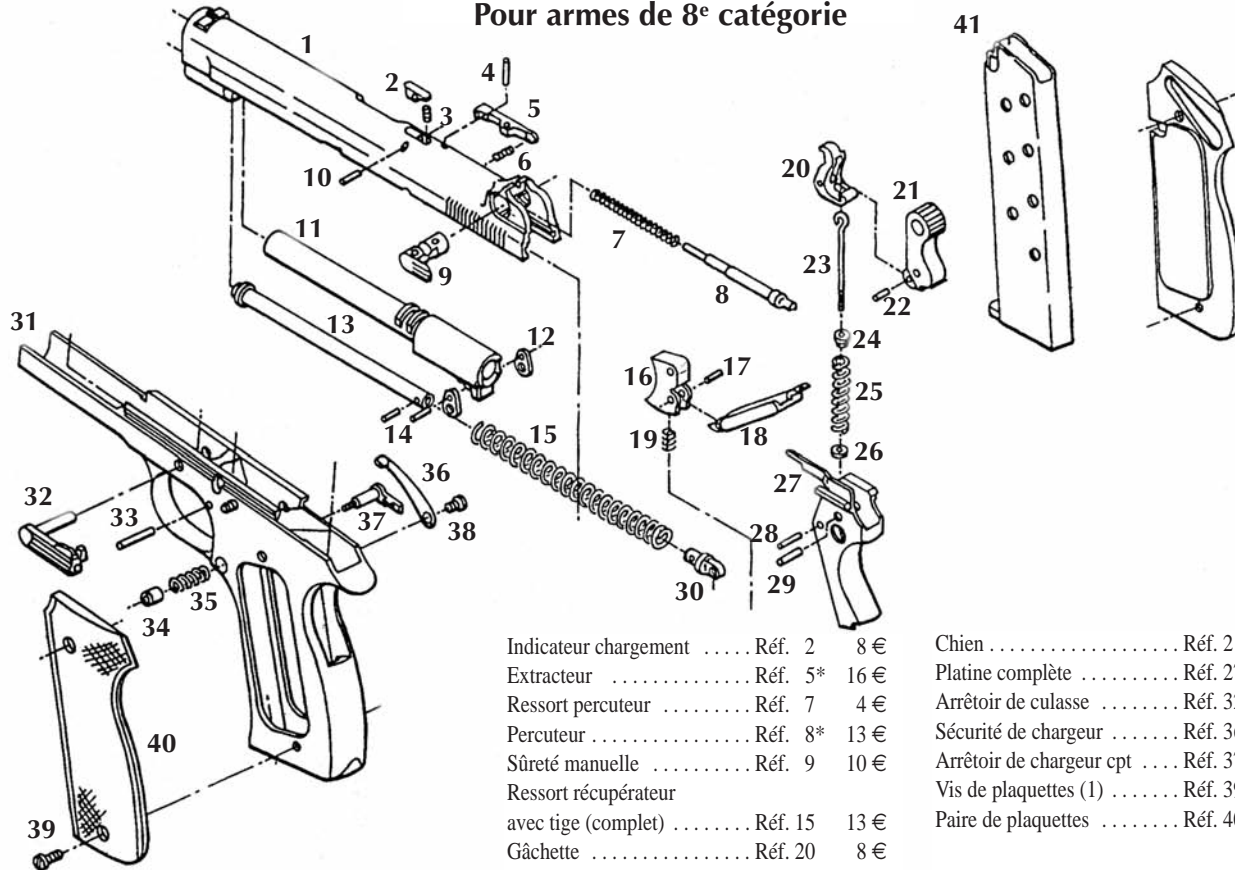

MODEL 1935A

Pour armes de 8^e catégorie

Indicateur chargement Réf. 2	8 €
Extracteur Réf. 5*	16 €
Ressort percuteur Réf. 7	4 €
Percuteur Réf. 8*	13 €
Sûreté manuelle Réf. 9	10 €
Ressort récupérateur avec tige (complet) Réf. 15	13 €
Gâchette Réf. 20	8 €

Chien Réf. 21	8 €
Platine complète Réf. 27	23 €
Arrêtoir de culasse Réf. 32	8 €
Sécurité de chargeur Réf. 36	8 €
Arrêtoir de chargeur cpt Réf. 37	13 €
Vis de plaquettes (1) Réf. 39	3 €
Paire de plaquettes Réf. 40	32 €